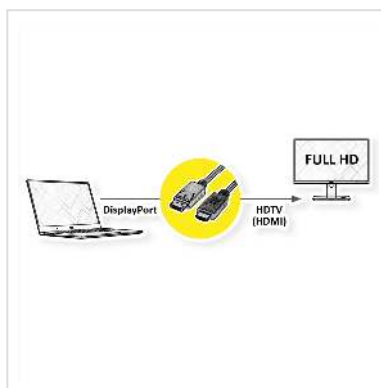

ROLINE RM DisplayPort Kabel DP - HDTV, ST/ST, schwarz, 2 m

Artikelnummer	11.45.5781
Hersteller	ROLINE RECYCLED MATERIAL
Hersteller-Art.-Nr.	11.45.5781
EAN (Einzelstück)	7630049632363

2K

ROLINE Recycled Material Displayport Kabel mit HDTV Stecker zum Verbinden eines Laptops, PCs, Monitors oder einer Grafikkarte mit einem TV, Beamer oder Projektor. Bildschirmübertragungen mit einer Qualität von bis zu 1920x1080 @60Hz, inkl. Audio-Übertragung!

- HDTV ist der Standard für die digitale Video-Übertragung im TV-/Multimedia-Bereich für z.B.: Anbindung eines TV-Gerätes mit HDMI-Schnittstelle an ein Abspielgerät mit DisplayPort-Anschluss.
- Kabel mit einem DisplayPort- und einem HDTV-Stecker.
- Hinweis: Ein DisplayPort-HDTV-Kabel ist nur in einer Richtung verwendbar: der DisplayPort-Stecker ist nur auf der Datenquellenseite verwendbar (z.B. Grafikkarte).

ROLINE RECYCLED MATERIAL Produkte bestehen zu mehr als 50% aus recycelten Materialien. Die Verpackungen bestehen sogar zu 100% aus recyceltem Material.

Technische Daten

Hersteller	ROLINE RECYCLED MATERIAL
Produktgruppe	Kabel
Produkttyp	DP-HDTV-Kabel

Farbe	schwarz
Länge	2 m
Übertragungsqualität	DisplayPort v1.1
Max. Auflösung	1920 x 1080 / 1920 x 1200 @60Hz (2K, Full HD)
Stecker Seite 1	DisplayPort Stecker
Stecker Seite 2	HDTV Stecker
Seite 1 Typ des Anschlusses	DisplayPort
Seite 1 Art des Anschlusses	Männlich (Stecker)
Seite 2 Typ des Anschlusses	HDTV
Seite 2 Art des Anschlusses	Männlich (Stecker)
Anwendungsbereich	extern
Kabelschirmung	geschirmt
Gewicht	89.3 g
Verpackungshöhe	20 mm
Verpackungsbreite	100 mm
Verpackungstiefe	100 mm
Paketgewicht	0.125 kg