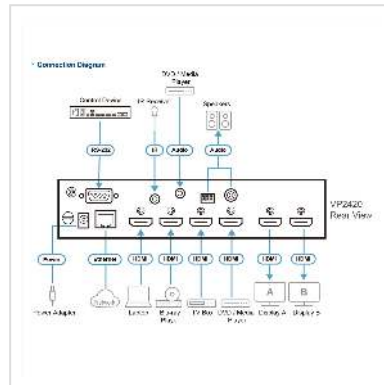

ATEN VP2420 4 x 2 True 4K Presentation Matrix Switch mit Multi View

Artikelnummer	14.01.7480
Hersteller	ATEN
Hersteller-Art.-Nr.	VP2420
EAN (Einzelstück)	4710469348907

Erschließen Sie neue Perspektiven mit Matrix-Ausgabe auf 2 Bildschirmen

Der VP2420 ist ein Präsentations-Switch mit 4 HDMI-Eingängen und 2 HDMI-Ausgängen und kann Videoinhalte im Vollbildmodus, PiP, PbP und Triple/Quad Multi-view anzeigen. Mit dem auswählbaren Anzeigemodus (Matrix/Spiegelung) und Layoutmodus (Auto/Manuell) und der Fähigkeit zur nahtlosen Umschaltung zwischen mehreren Quellen bietet der VP2420 ein dynamisches Seherlebnis in jeder Konferenzumgebung.

Bis zu 4 VP2420 können kaskadiert werden, um bis zu 16 HDMI-Signale gleichzeitig auf einem einzigen Bildschirm anzuzeigen und so die Anzahl der Videoquellen zu erhöhen. Für eine flexible Installation wird die Rack-Montage unterstützt

Vielseitiger, optimierter Betrieb

- Mehrere Steuerungsmethoden über Fronttasten, RS-232, OSD und IR-Fernbedienung
- Quellenvorschau - schnelles Erkennen und Umschalten auf den Zielinhalt
- Wählbare Anzeigemodi (Matrix, Spiegel oder PiP) für unterschiedliche Präsentationsanforderungen
- Automatische Umschaltung – erkennt und schaltet automatisch auf eine neue Quelle um, sobald sie angeschlossen ist, was Zeit spart und den Komfort erhöht
- Unterstützt den Standbymodus für Energieeinsparung und schnelles Aufwachen