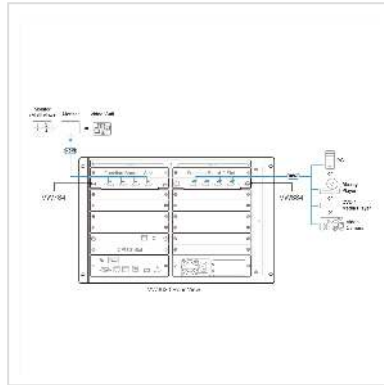

# ATEN VW884 4-Port 4K HDMI Output Board für VW Serie

<b>Artikelnummer</b>	14.01.7470
<b>Hersteller</b>	ATEN
<b>Hersteller-Art.-Nr.</b>	VW884
<b>EAN (Einzelstück)</b>	4710469349027

## Unterstützt Auflösungen bis zu 4K für hervorragende Videoqualität

VW884 ist eine 4-Port-4K-HDMI-Ausgangskarte, die für die Zusammenarbeit mit dem modularen Videowandprozessor VW3620 entwickelt wurde, um das Routing von 4 HDMI-Signalen an 4 Bildschirme zu ermöglichen und so die immer strengeren Anforderungen an Videowände in unternehmenskritischen Anwendungen zu erfüllen.

### Technische Daten

Hersteller	ATEN
Produktgruppe	Multimedia
Produkttyp	HDMI Eingabekarte
Farbe	schwarz
Lieferumfang	1 x VW884 4-Port 4K HDMI-Ausgangskarte für die VW-Serie
Schnittstelle	HDMI
Ausgänge	4
Abmessungen (HxBxT)	35,20 x 23,80 x 2,28 cm
Höhe	27.7 cm
Breite	27.1 cm
Tiefe	19.3 cm
Gewicht	0.92 kg
Verpackungshöhe	59 mm
Verpackungsbreite	253 mm
Verpackungstiefe	338 mm
Paketgewicht	1.2 kg