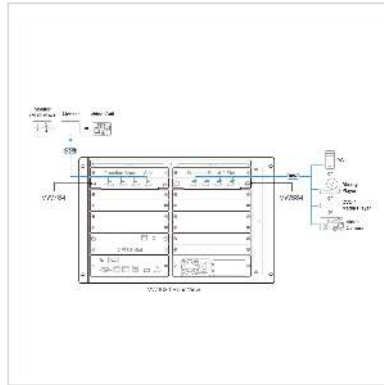

ATEN VW784 4-Port 4K HDMI Input Board für VW Serie

Artikelnummer	14.01.7469
Hersteller	ATEN
Hersteller-Art.-Nr.	VW784
EAN (Einzelstück)	4710469349010

Unterstützt Auflösungen bis zu 4K für hervorragende Videoqualität

VW784 ist eine 4-Port-4K-HDMI-Eingangskarte, die zusammen mit dem modularen Videowandprozessor VW3620 vier HDMI-Quellen aufnehmen kann und damit die immer strengeren Anforderungen an Videowände in unternehmenskritischen Anwendungen erfüllt.

Mit der Unterstützung von Seamless Switch™ ermöglicht der VW784 eine Videoumschaltung in Echtzeit und eine stabile Signalübertragung. Die EDID Expert™-Technologie ermöglicht die Auswahl der optimalen EDID-Einstellungen für ein reibungsloses Einschalten, eine qualitativ hochwertige Anzeige und die Verwendung der besten Videoauflösungen für verschiedene Bildschirme. Darüber hinaus unterstützt der VW784 eine Hot-Swap-Installation, die Systemintegratoren große Flexibilität und Effizienz bei der Wartung bietet.

- Steuerung der Unterhaltungselektronik (CEC)

Technische Daten

Hersteller	ATEN
Produktgruppe	Multimedia
Produkttyp	HDMI Eingabekarte
Farbe	schwarz
Lieferumfang	1x VW784 4-Port 4K HDMI-Eingangskarte für VW-Serie
Schnittstelle	HDMI
Ausgänge	4
Abmessungen (HxBxT)	35,20 x 23,80 x 2,28 cm
Höhe	27.7 cm
Breite	27.1 cm
Tiefe	19.3 cm
Gewicht	0.73 kg
Verpackungshöhe	59 mm
Verpackungsbreite	253 mm
Verpackungstiefe	338 mm
Paketgewicht	1.039 kg