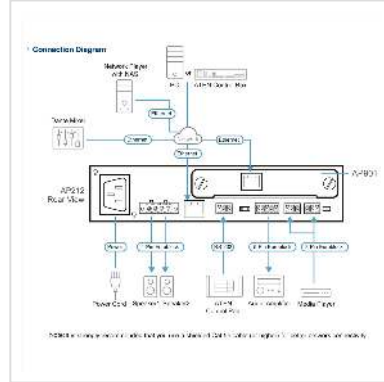

ATEN AP901 2-CH Dante Expansion Card

Artikelnummer	14.01.7458
Hersteller	ATEN
Hersteller-Art.-Nr.	AP901
EAN (Einzelstück)	4710469348709

Der AP901 ist speziell für den Einsatz mit den AP DSP-Leistungsverstärkern von ATEN vorgesehen

Der AP901 ist speziell für den Einsatz mit den AP DSP-Leistungsverstärkern von ATEN vorgesehen und ermöglicht den AP-Verstärkern den Empfang von 2 Eingängen mit hochwertigen digitalen Audiosignalen mit geringer Verzögerung über die Dante® AoIP-Lösung.

Die Palette der Dante-basierten Anwendungen wird durch die einfache Integration mit verschiedenen Dante-fähigen Geräten, von digitalen Mischpulten, DSPs und mehr, die der AP901 in Verbindung mit den AP-Verstärkern ermöglicht, erweitert. Der AP901 liefert eine dem Industriestandard entsprechende Audioqualität mit einer Tiefe von 24 Bit und unterstützt Abtastraten von 44,1 / 48 kHz, was eine hervorragende Audiointegrität gewährleistet und gleichzeitig die Anforderungen verschiedener Umgebungen erfüllt. Der Einbau in den Erweiterungssteckplatz der AP-Verstärker ist einfach.

- Zweckgebunden für die Verwendung mit ATENs AP DSP-Leistungsverstärker-Serie
- Ermöglicht AP-Leistungsverstärkern den Empfang von 2 Eingängen mit hochwertigen digitalen Audiosignalen mit geringer Verzögerung über die Dante AoIP-Lösung
- Ermöglicht die einfache Integration von AP-Leistungsverstärkern in Dante-fähige Geräte, wie z.B. digitale Mischpulte, Prozessoren und Mediaplayer
- Unterstützt 24-bit und Abtastraten von 44.1 / 48 kHz
- Kompatibel mit der Dante Controller Software für einen optimierten Arbeitsablauf
- Einfacher Einbau in den Erweiterungssteckplatz der AP-Leistungsverstärker
- Firmware-Upgrade über Dante LAN möglich