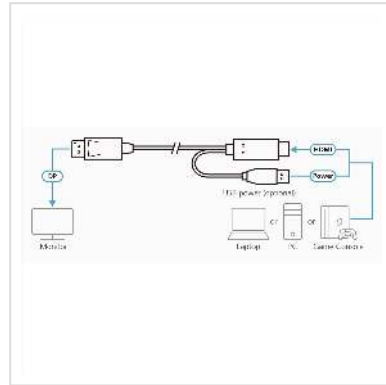

# ATEN 2L-7D02HDP True 4K HDMI zu DP Kabel 1,8m, True 4K

<b>Artikelnummer</b>	14.01.7375
<b>Hersteller</b>	ATEN
<b>Hersteller-Art.-Nr.</b>	2L-7D02HDP
<b>EAN (Einzelstück)</b>	4710469342141

## Wandelt HDMI-Signale in DisplayPort-Ausgabe um

2L-7D02HDP, das True 4K 1.8M HDMI zu DisplayPort-Kabel wurde entwickelt, um ein HDMI-Ausgangsgerät mit einem DisplayPort-Eingang eines 4K / True 4K-Displays zu verbinden. Benutzer können dieses Adapterkabel einfach einstecken und verwenden, ohne dass eine zusätzliche Softwareinstallation erforderlich ist, um eine stabile Videokonvertierung schneller und einfacher zu machen.

### Technische Daten

Hersteller	ATEN
Produktgruppe	Kabel
Produkttyp	KVM-Kabel
Farbe	schwarz
Länge	1.8 m
Lieferumfang	1 x 2L-7D02HDP True 4K 1.8M HDMI zu DisplayPort-Kabel

---

Verpackungshöhe	40 mm
-----------------	-------