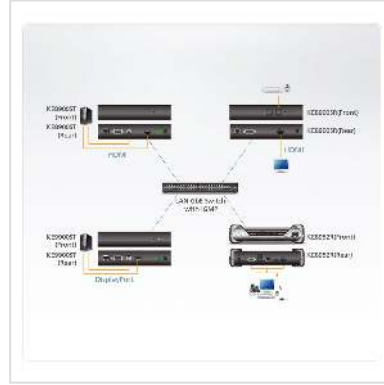

ATEN KE8900SR HDMI Slim KVM over IP Empfänger

Artikelnummer	14.01.7064
Hersteller	ATEN
Hersteller-Art.-Nr.	KE8900SR
EAN (Einzelstück)	4719264647550

Der Slim HDMI KVM over IP-Extender (KE8900S) ist ein kompakter, wirtschaftlicher und hochleistungsfähiger IP-basierter Sender (KE8900ST) / Empfänger (KE8900SR), der ermöglicht, von einer Remote-USB-Konsole (USB-Tastatur, USB-Maus, HDMI-Monitor) aus über ein Intranet auf ein Computersystem zuzugreifen

Der KE8900ST unterstützt den HDMI-Videoeingang vom Computer, während der KE8900SR einen HDMI-Monitorausgang unterstützt und Videoauflösungen von bis zu 1920 x 1200 sowie eine fehlerfreie und verlustfreie Videokomprimierungsqualität mit minimaler Latenz bereitstellt. Der Extender unterstützt außerdem die Funktion "Virtual Media" und serielle RS-232-Befehle. Zur Vereinfachung der Installation bietet der KE8900ST-Sender zusätzlich zu einem Gleichspannungsanschluss einen weiteren Gleichspannungsanschlussblock.

Der KE8900ST kann auf einem Tisch aufgestellt, an einer Wand angebracht oder – dank des platzsparenden 0U-Rackmontagedesigns – auf der Rückseite eines Racks montiert werden. Außerdem kann der KE8900S als Punkt-zu-Punkt-/Punkt-zu-Mehrpunkt-/Mehrpunkt-zu-Mehrpunkt-Extender verwendet oder in Verbindung mit der KE Matrix Management Software (CCKM) in ein KVM over IP Matrix System (Mehrpunkt-zu-Mehrpunkt) integriert werden und ermöglicht dann flexiblere Anwendungen in verschiedenen Arbeitsumgebungen.

- Der moderne Prozessor bietet visuell verlustfreie und verzögerungsfreie Videoübertragungen bis zu 1920 x 1200 bei 60 Hz; mit HDMI 1.4a und HDCP 1.4 kompatibel
- Flexible Verbindungen - ermöglicht mehrere Extender- und Matrixverbindungen für Multi-Anzeige-Installationen und Videowandanwendungen
- Schlankes, leichtes und lüfterloses Design
- Push und Pull - Inhalte sofort mit nur einem Klick freigeben