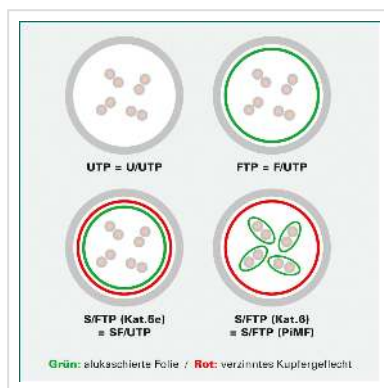

VALUE Outdoor Patchkabel Kat.6A (Class EA) S/FTP (PiMF), Massivdraht, LSOH, schwarz, 30 m

Artikelnummer	21.99.0721
Hersteller	VALUE
Hersteller-Art.-Nr.	21.99.0721
EAN (Einzelstück)	7630049627437

Patchkabel zur Nutzung (Kabelführung) im Außenbereich, z.B. zum Anschluss einer IP-Kamera

- Konfektioniertes doppelt geschirmtes (PiMF) Twisted-Pair-Kabel aus Massivdraht in der Kategorie 6A mit geschirmten RJ-45 Steckern auf beiden Seiten
- Geeignet für den Anschluss außerhalb gelegener Komponenten (z.B. IP-Kameras), aber auch für PoE-Anwendungen oder als TP-Verlängerungskabel im Multimediabereich
- UV - beständig
- Strapazierfähig dank angespritztem Knickschutz
- Kontaktbelegung: 1:1 gemäss EIA/TIA568, 8 Adern
- Aufbau: 8 Adern Massivdraht. Paarweise Schirmung: Alu-kaschierte Polyesterfolie. Gesamtabschirmung: Kupfergeflecht
- Hochwertig vergoldete Kontakte

Halogenfrei. Flammwidrig. Raucharm.

Achtung: Nicht für Erdverlegung geeignet. RJ-45 Anschlüsse müssen vor Witterungseinflüssen geschützt werden.

Technische Daten

Hersteller	VALUE
Produktgruppe	Twisted Pair Kabel
Produkttyp	S/FTP Patchkabel
Farbe	schwarz
Länge	30 m
Schirmungstyp	PiMF
Übertragungsqualität	Cat6A / Class EA
Anzahl Adern	8
Aderntyp	Massivdraht
Gekreuzt	nein
Rasthebelschutz	ja
Knickschutztülle	angespritzt
Kabel LSOH	ja
Material Aussenmantel Kabel	TPE
Seite 1 Typ des Anschlusses	RJ-45
Seite 1 Art des Anschlusses	Männlich (Stecker)
Seite 2 Typ des Anschlusses	RJ-45
Seite 2 Art des Anschlusses	Männlich (Stecker)
Steckertyp RJ45	Standard
Betriebstemperatur min.	-10 °C
Betriebstemperatur max.	60 °C
Gewicht	1053 g
Verpackungshöhe	50 mm
Verpackungsbreite	220 mm
Verpackungstiefe	200 mm