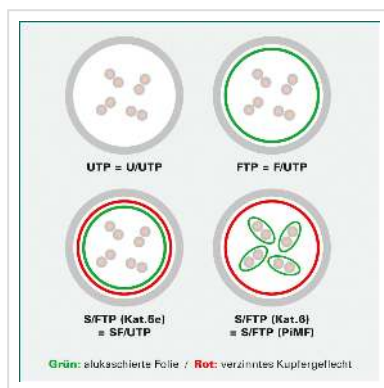

VALUE Outdoor Patchkabel Kat.6A (Class EA) S/FTP (PiMF), Massivdraht, LSOH, schwarz, 20 m

Artikelnummer	21.99.0720
Hersteller	VALUE
Hersteller-Art.-Nr.	21.99.0720
EAN (Einzelstück)	7630049627420

Patchkabel zur Nutzung (Kabelführung) im Außenbereich, z.B. zum Anschluss einer IP-Kamera

- Konfektioniertes doppelt geschirmtes (PiMF) Twisted-Pair-Kabel aus Massivdraht in der Kategorie 6A mit geschirmten RJ-45 Steckern auf beiden Seiten
- Geeignet für den Anschluss außerhalb gelegener Komponenten (z.B. IP-Kameras), aber auch für PoE-Anwendungen oder als TP-Verlängerungskabel im Multimediabereich
- UV - beständig
- Strapazierfähig dank angespritztem Knickschutz
- Kontaktbelegung: 1:1 gemäss EIA/TIA568, 8 Adern
- Aufbau: 8 Adern Massivdraht. Paarweise Schirmung: Alu-kaschierte Polyesterfolie. Gesamtabschirmung: Kupfergeflecht
- Hochwertig vergoldete Kontakte

Halogenfrei. Flammwidrig. Raucharm.

Achtung: Nicht für Erdverlegung geeignet. RJ-45 Anschlüsse müssen vor Witterungseinflüssen geschützt werden.

Technische Daten

Hersteller	VALUE
Produktgruppe	Twisted Pair Kabel
Produkttyp	S/FTP Patchkabel
Farbe	schwarz
Länge	20 m
Schirmungstyp	PiMF
Übertragungsqualität	Cat6A / Class EA
Anzahl Adern	8
Aderntyp	Massivdraht
Gekreuzt	nein
Rasthebelschutz	ja
Knickschutztülle	angespritzt
Kabel LSOH	ja
Material Aussenmantel Kabel	TPE
Seite 1 Typ des Anschlusses	RJ-45
Seite 1 Art des Anschlusses	Männlich (Stecker)
Seite 2 Typ des Anschlusses	RJ-45
Seite 2 Art des Anschlusses	Männlich (Stecker)
Steckertyp RJ45	Standard
Betriebstemperatur min.	-40 °C
Betriebstemperatur max.	60 °C
Gewicht	704 g
Verpackungshöhe	50 mm
Verpackungsbreite	180 mm
Verpackungstiefe	190 mm