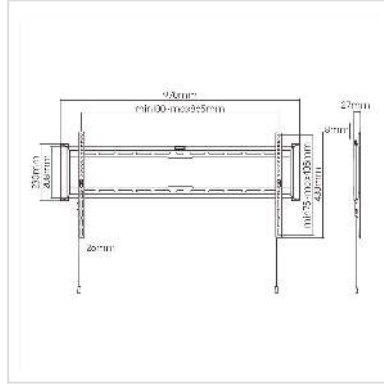

VALUE TV-Wandhalterung, fest, 43-90 Zoll, bis 75 kg

Artikelnummer	17.99.1224
Hersteller	VALUE
Hersteller-Art.-Nr.	17.99.1224
EAN (Einzelstück)	7630049627741

Stabile TV-Wandhalterung mit lediglich 27 mm Wandabstand

- Für Bildschirme von 43" bis 90" (max. VESA 800x400)
- Tragkraft von bis zu 75 kg
- Feste Aufhängung
- Besonders geringer Wandabstand von 27 mm
- Sicherung gegen unbeabsichtigtes Lösen der Montagehaken
- Integrierte Wasserwaage

Technische Daten

Hersteller	VALUE
Produktgruppe	LCD-Monitorarme
Produkttyp	TV-Wandhalterung
Farbe	schwarz
Tragkraft	75 kg
Anzahl Drehpunkte	0
Befestigung	Wandhalterung
Neigbar	nein
Drehbar	nein
Wandabstand	27 mm

Anzahl Monitore	1
Max. Bildschirmdiagonale (cm)	228.6 cm
Max. Bildschirmdiagonale (Zoll)	90 Zoll
Min. Bildschirmdiagonale (cm)	109 cm
Min. Bildschirmdiagonale (Zoll)	43 Zoll
VESA 200 x 200 mm	ja
VESA 300 x 200 mm	ja
VESA 300 x 300 mm	ja
VESA 400 x 200 mm	ja
VESA 400 x 300 mm	ja
VESA 400 x 400 mm	ja
VESA 600 x 400 mm	ja
VESA 800 x 400 mm	ja
Materialgruppe	Metall
Höhe	430 mm
Breite	970 mm
Tiefe	27 mm
Gewicht	2340 g
Verpackungshöhe	40 mm
Verpackungsbreite	260 mm
Verpackungstiefe	1020 mm
Paketgewicht	2.6 kg