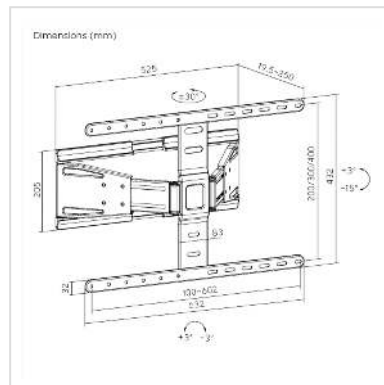

VALUE TV-Wandhalterung, ultra-slim, 43-90 Zoll, bis 50 kg

Artikelnummer	17.99.1188
Hersteller	VALUE
Hersteller-Art.-Nr.	17.99.1188
EAN (Einzelstück)	7630049634411

Diese VALUE TV-Wandhalterung ist für 43-90 Zoll große Bildschirme geeignet. Diese können sehr nah an der Wand angebracht werden (19,5 mm möglich). Darüber hinaus sorgen die vielseitigen Einstellmöglichkeiten wie Neigen, Schwenken und horizontales Ausrichten des Bildschirms für den besten Blickwinkel.

- Für Bildschirme mit Diagonalen: 109,22 cm bis 228,6 cm (43" bis 90")
- Belastbarkeit bis 50 kg
- Sehr geringer Wandabstand möglich: je nach Einstellung: 19,5 mm bis 250 mm
- Monitor kann bis zu 30° nach rechts oder links gedreht werden
- Einstellbarer Neigungswinkel bis zu 3° nach oben und bis zu 15° nach unten
- Monitor kann bis zu zu 3° aus der Waagrechten gedreht werden

- Bildschirmbefestigung: Lochabstand bis zu 602 x 400 mm
- Abmessungen (H x B x T): 432 x 632 x 250 mm
- VESA 100x200, 200x200, 200x300, 300x200, 200x400, 400x200, 300x300, 300x400, 400x300, 600x200, 400x400, 600x300, 600x400

Technische Daten

Hersteller	VALUE
Produktgruppe	LCD-Monitorarme
Produkttyp	TV-Wandhalterung