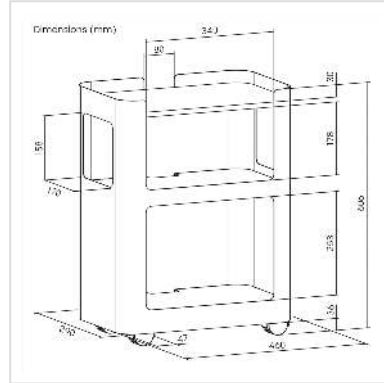

VALUE Mobiler und offener Schrank, weiß

Artikelnummer 17.99.1187
Hersteller VALUE
Hersteller-Art.-Nr. 17.99.1187

Dieser mobile und offene, kleine Schrank bietet vielseitige Aufbewahrungsmöglichkeiten. Die abgerundeten Ecken sorgen für mehr Ästhetik und Sicherheit. Das Kabelmanagement sowie die versteckten Rollen sorgen für ein aufgeräumtes Erscheinungsbild. Dank des großzügigen und offenen Stauraums bleiben Ihre Gegenstände gut zugänglich. Verschönern Sie Ihren Raum mit diesem funktionalen und stilvollen, kleinen Schrank.

- Tragfähigkeit: 10 kg (oben), 20 kg (Mitte), 20 kg (unten)
- Kabelmanagement: sorgt für Ordnung und Übersicht
- Abgerundete Kanten und Ecken: für Komfort und Sicherheit
- Versteckte Rollen: leichtgängige Bewegung und elegantes Design
- Abmessungen (H x B x T): 606 x 460 x 290 mm
- Materialstärke 1,2 mm
- Farbe: weiß

Technische Daten

Hersteller	VALUE
Produktgruppe	EDV-Möbel
Produkttyp	PC-Arbeitsplatz
Farbe	weiß
Höhe	606 mm
Breite	460 mm
Tiefe	290 mm

Gewicht	9300 g
Verpackungshöhe	640 mm
Verpackungsbreite	350 mm
Verpackungstiefe	520 mm
Paketgewicht	11.6 kg