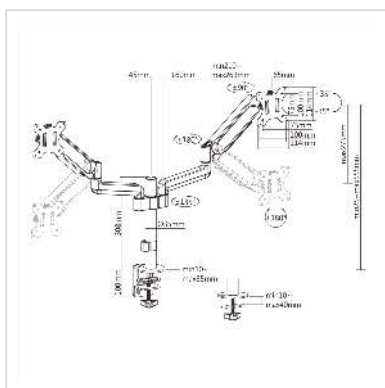

# VALUE Dual LCD-Arm Trägerstange, 4 Gelenke, Tischmontage, 17-32 Zoll, bis 2x 9 kg

<b>Artikelnummer</b>	17.99.1182
<b>Hersteller</b>	VALUE
<b>Hersteller-Art.-Nr.</b>	17.99.1182
<b>EAN (Einzelstück)</b>	7630049627666

**Der LCD-Monitorarm Trägerstange zur Tischklemmmontage kann mit 4 Gelenken flexibel eingestellt werden.**

- Zum Klemmen an der Tischkante bis zu einer Plattenstärke von 8,5 cm
- Die Monitorarme sind an der Trägerstange höhenverstellbar
- Zusätzlich können die Monitore über die Arme individuell in Höhe, Seiten- und Neigungswinkel verstellt werden
- Zur Befestigung von Bildschirmen mit VESA 75 (75x75mm) bzw. VESA 100 (100x100mm)
- Tragkraft: bis 2x 9 kg

## Technische Daten

Hersteller	VALUE
Produktgruppe	LCD-Monitorarme
Produkttyp	Monitorarm, Tischmontage
Farbe	schwarz
Maximale Tragkraft	18 kg
Anzahl Drehpunkte	5
Befestigung	Tischklemmmontage
Armlänge maximal	450 mm
Verstellmöglichkeit	Einstellbarer Federspanner

Neigbar	ja
Höhenverstellbar	ja
Drehbar	ja
Anzahl Monitore	2
Max. Bildschirmdiagonale (cm)	81 cm
Max. Bildschirmdiagonale (Zoll)	32 Zoll
Min. Bildschirmdiagonale (cm)	43 cm
Min. Bildschirmdiagonale (Zoll)	17 Zoll
VESA 75 x 75 mm	ja
VESA 100 x 100 mm	ja
Materialgruppe	Metall
Technische Besonderheiten	Höhenverstellbar
Gewicht	4400 g
Verpackungshöhe	170 mm
Verpackungsbreite	250 mm
Verpackungstiefe	380 mm
Paketgewicht	5 kg