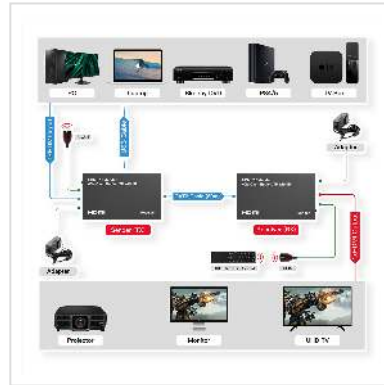

VALUE HDMI Verlängerung über Twisted Pair, 60m

Artikelnummer	14.99.3569
Hersteller	VALUE
Hersteller-Art.-Nr.	14.99.3569
EAN (Einzelstück)	7630049633407

Diese VALUE HDMI Verlängerung überträgt ein HDMI-Signal von einem Quellgerät wie einem DVD-Player, einem PC/Laptop oder einer TV-Box via Twisted-Pair-Kabel (Kat.6 oder höher) an ein Anzeigegerät, wie ein TV-Gerät, einen Monitor oder Beamer/Projektor - und das über bis zu 60 m!

- Zur Verlängerung der Strecke zwischen Quell- und Anzeigegerät auf bis zu 60 Meter
- Max. Auflösung von 1920 x 1080 @60Hz (1080p) - bei der Verwendung eines Kat.6 (TP) Kabels
- Unterstützt verlustfreie unkomprimierte A/V-Signalübertragung
- Automatische Anpassung des Signals an die Kabellänge nach Betätigung der 'RESET'-Taste am Empfänger
- IR-Signalübertragung zur Fernbedienung des Quellgeräts
- Unterstützt 3D-Videoformat
- Sowohl der Sender als auch der Empfänger werden über ein Netzteil mit DC 5V versorgt, der Empfänger wird vom Sender gespeist

Hinweis:

Es gibt 2 RESETs auf diesem Extender-Kit, einen auf dem 'Sender' und einen auf dem 'Empfänger'.

RESET am Sender: Funktion als 720p/1080p Standard-EDID-Einstellungsänderung durch 3-5s langes Drücken