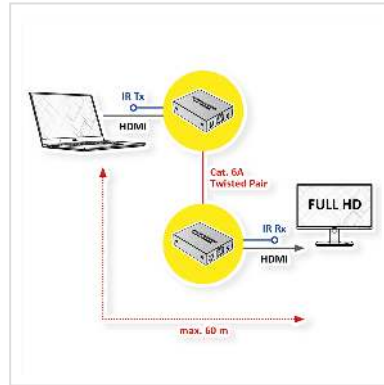

VALUE HDMI Verlängerung über Twisted Pair, 60m

Artikelnummer	14.99.3569
Hersteller	VALUE
Hersteller-Art.-Nr.	14.99.3569
EAN (Einzelstück)	7630049633407

Diese VALUE HDMI Verlängerung überträgt ein HDMI-Signal von einem Quellgerät wie einem DVD-Player, einem PC/Laptop oder einer TV-Box via Twisted-Pair-Kabel (Kat.6 oder höher) an ein Anzeigegerät, wie ein TV-Gerät, einen Monitor oder Beamer/Projektor - und das über bis zu 60 m!

- Zur Verlängerung der Strecke zwischen Quell- und Anzeigegerät auf bis zu 60 Meter
- Max. Auflösung von 1920 x 1080 @60Hz (1080p) - bei der Verwendung eines Kat.6 (TP) Kabels
- Unterstützt verlustfreie unkomprimierte A/V-Signalübertragung
- Automatische Anpassung des Signals an die Kabellänge nach Betätigung der 'RESET'-Taste am Empfänger
- IR-Signalübertragung zur Fernbedienung des Quellgeräts
- Unterstützt 3D-Videoformat
- Sowohl der Sender als auch der Empfänger werden über ein Netzteil mit DC 5V versorgt, der Empfänger wird vom Sender gespeist

RESET am Receiver: Funktion als Neustart

Technische Daten

Hersteller	VALUE
Produktgruppe	Video-Verlängerung
Produkttyp	HDMI-Verlängerung
Farbe	schwarz
Lieferumfang	Sender, Empfänger, 2x IR-Kabel (je eins für Sender und Empfänger), Steckernetzteil (5V DC), Kurzanleitung, 4x Montagewinkel
Schnittstelle	HDMI
Eingänge	1
Ausgänge	1
Max. Distanz	60 m
Eingänge Video	HDMI 1.3
Ausgang Video	HDMI 1.3
Video-Bandbreite	bis zu 2,25 Gbps
Max. Auflösung (nom.)	1920 x 1080 / 1920 x 1200 @60Hz (2K, Full HD)
Max. Auflösung	1920 x 1080 @60Hz (2K, Full HD)
Abmessungen (HxBxT)	26 x 48 x 84 mm
Leistung Netzteil	DC 5V; 1A
Technische Besonderheiten	Verlängert das Signal bis zu 60m
Betriebstemperatur min.	0 °C
Betriebstemperatur max.	70 °C
Lagertemperatur min.	-10 °C
Lagertemperatur max.	80 °C
Höhe	26 mm
Breite	48 mm
Tiefe	84 mm