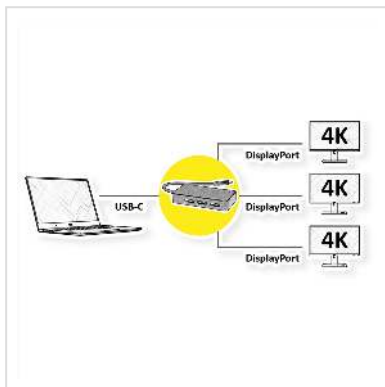

# VALUE Multi-Display Adapter USB Typ C - 3x DP, Multi-Stream 4K

|                            |               |
|----------------------------|---------------|
| <b>Artikelnummer</b>       | 12.99.1032    |
| <b>Hersteller</b>          | VALUE         |
| <b>Hersteller-Art.-Nr.</b> | 12.99.1032    |
| <b>EAN (Einzelstück)</b>   | 7630049632417 |

**DisplayPort-Multi-Display-Adapter für mobile Geräte mit USB Typ-C-Anschluss. Verbinden Sie Ihr MacBook, Ultrabook, Notebook/Laptop oder PC mit USB-Typ-C-Anschluss mit bis zu drei DP-Displays oder -Projektoren - bei einer maximalen Auflösung von bis zu 3840x2160 @60Hz!**

- USB 3.1 Typ C zu DP Multi-Stream-Kabeladapter (für z.B. MacBook, Ultrabook, Notebook/Laptop oder PC)
- Schließen Sie Ihr Gerät mit USB-Typ-C-Anschluss an jedem DP-Display oder einen Projektor mit DP Anschluss an
- Dieser Adapter ermöglicht es Ihnen, Ihr Display auf bis zu drei DP-fähige Displays zu spiegeln oder zu erweitern
- Tragbares, kompaktes Design
- Kein Netzteil erforderlich
- Anschlüsse: 3x DP Buchsen und 1x Typ C Stecker
- Max. Auflösung: 3840 x 2160 @60Hz
- Kabellänge: ca. 10 cm
- Die Quelle muss HBR3 oder DisplayPort 1.4 (Alternate Mode) unterstützen