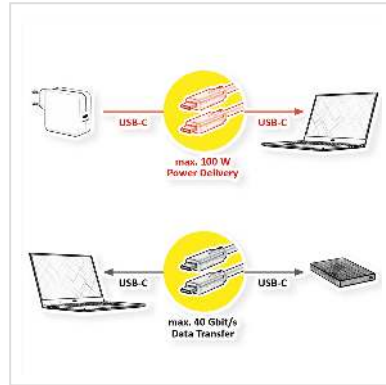

VALUE USB4 Gen3x2 Kabel, C-C, ST/ST, 40Gbit/s, 100W, schwarz, 0,5 m

| | |
|---------------------|---------------|
| Artikelnummer | 11.99.9091 |
| Hersteller | VALUE |
| Hersteller-Art.-Nr. | 11.99.9091 |
| EAN (Einzelstück) | 7630049627857 |

USB 4 Gen 3x2 Kabel in hoher Qualität mit dem reversiblen USB-C Stecker an beiden Enden für Datentransferraten von bis zu 40 Gbit/s und USB Power Delivery bis 20V / 5A.

- USB 4 Gen 3x2 Kabel in hoher Qualität mit dichter Schirmung
- Mit dem reversiblen Typ C Stecker an beiden Enden
- Vergoldete Kontakte für geringen Verschleiß bei hohen Steckzyklen
- Geeignet für Datentransferraten von bis zu 40 Gbit/s
- Unterstützt USB Power Delivery bis 20V / 5A

VALUE USB 4 Gen 3x2 Kabel mit Typ C-Steckern - Highspeed Lade- und Verbindungskabel für Smartphone oder Tablet

Zu den wichtigsten Vorteilen von USB4 gehören die sehr schnelle Übertragungsgeschwindigkeit (bis zu 40 Gbit/s), eine bessere Verwaltung der Videobandbreite (durch ein Verfahren namens "Protokoll-Tunneling", das DisplayPort-, PCIe- und USB-Pakete gleichzeitig sendet und die Bandbreite entsprechend zuweist) und eine optionale Kompatibilität mit Thunderbolt-3-Produkten.