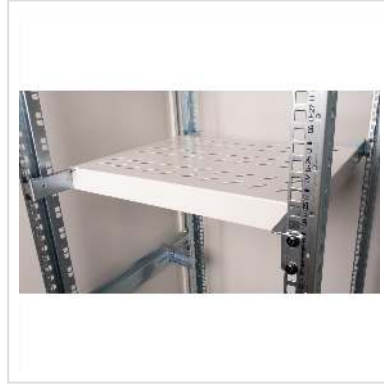

# ROLINE 19-Zoll Fachboden 1 HE, 350 T 50 kg grau

<b>Artikelnummer</b>	26.21.0279
<b>Hersteller</b>	ROLINE
<b>Hersteller-Art.-Nr.</b>	26.21.0279
<b>EAN (Einzelstück)</b>	7630049602823

## ROLINE 19 Zoll Fachboden 1 HE 350 T 50 kg grau

Die fest installierbaren Fachböden können problemlos an den vier 19"-Profilschienen Ihres 19" Netzwerk- oder Serverschranks angebracht werden. Sie bestehen aus stabilem, perforiertem Lochblech und haben eine Traglast von bis zu 50 kg, was sie zur idealen Ablagefläche für Komponenten macht, die nicht 19"-einbaufähig sind. Die Befestigungsschienen lassen sich bei Bedarf verstellen.

### Technische Daten

Hersteller	ROLINE
Produktgruppe	19"/-10"-Technik
Produkttyp	19"-Fachboden
Farbe	grau
Lieferumfang	Fachboden, Installations-Set (Schrauben, Käfigmuttern, Unterlegscheiben), Griff
Materialgruppe	Stahl
Maximale Tragkraft	50 kg
RAL-Farbe	RAL 7035 Lichtgrau
Höhe	44 mm
Breite	485 mm