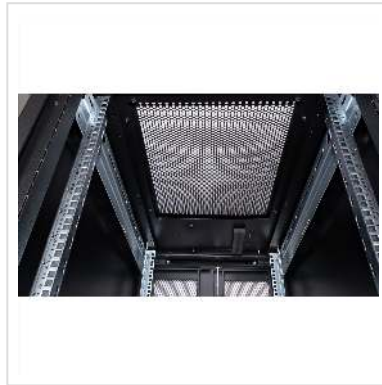

ROLINE 19-Zoll Serverschrank Pro 47 HE, 800x1000

BxT schwarz

Artikelnummer	26.21.0164
Hersteller	ROLINE
Hersteller-Art.-Nr.	26.21.0164
EAN (Einzelstück)	7630049601673

ROLINE 19 Zoll Serverschrank Pro 47 HE 800x1000 BxT schwarz

Die Serverschränke der ROLINE Pro Serie wurden speziell für eine komfortable und flexible Netzwerkverkabelung entwickelt. Seitlich im Dach und Boden (ab 800 mm Schrankbreite) befinden sich Einlässe mit Bürsten, ein aufschiebbarer Einlass mit Moosgummidichtung sowie ein zusätzlicher Bürsteneinlass im Bodenchassis, die vielseitige Einsatzmöglichkeiten bieten. Perforierte Einflügel-Fronttüren und doppelflügelige Rücktüren, jeweils mit Schwenkgriff und Profil-Halbzylinder, sorgen für eine verbesserte Luftzirkulation. Das Dach verfügt über eine perforierte Abdeckung, die eine einfache Installation eines Lüftermoduls ermöglicht.

Im Inneren des Schrankes sind zwei Paar galvanisierte 19"-Profilschienen montiert, die mit in beide Richtungen ablesbaren Höheneinheiten ausgestattet und in der Tiefe verstellbar sind. Zusätzlich sind sie mit Tiefenstreben verbunden. Jeder Schrank besteht aus einer robusten Stahlkonstruktion mit einer Materialstärke von bis zu 2,0 mm. Die Schränke sind elektrostatisch pulverbeschichtet und in den Standardfarben Grau (RAL 7035) und Schwarz (RAL 9005) erhältlich. Modular abschließ- und abnehmbare Seitenwände (ab 42HE horizontal geteilt) und Türen verbessern die Zugänglichkeit. Der Türanschlag kann ebenfalls gewechselt werden. Die komplette Konstruktion ist zerlegbar, weshalb die Schränke bei Bedarf vollständige demontierbar wären.

Technische Daten

Hersteller	ROLINE
Produktgruppe	19"/-10"-Schränke