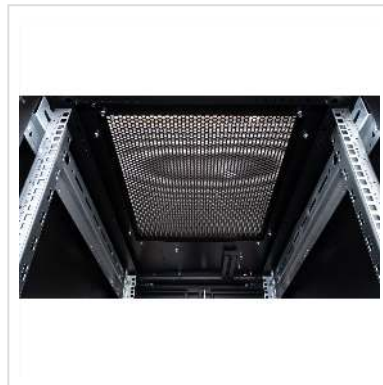

ROLINE 19-Zoll Serverschrank 26 HE, 600x1000 BxT schwarz

Artikelnummer	26.21.0146
Hersteller	ROLINE
Hersteller-Art.-Nr.	26.21.0146
EAN (Einzelstück)	7630049601499

ROLINE 19 Zoll Serverschrank 26 HE 600x1000 BxT schwarz

Die Serverschränke der ROLINE Pro Serie wurden speziell für eine komfortable und flexible Netzwerkverkabelung entwickelt. Seitlich im Dach und Boden (ab 800 mm Schrankbreite) befinden sich Einlässe mit Bürsten, ein aufschiebbarer Einlass mit Moosgummidichtung sowie ein zusätzlicher Bürsteneinlass im Bodenchassis, die vielseitige Einsatzmöglichkeiten bieten. Perforierte Einflügel-Fronttüren und doppelflügelige Rücktüren, jeweils mit Schwenkgriff und Profil-Halbzylinder, sorgen für eine verbesserte Luftzirkulation. Das Dach verfügt über eine perforierte Abdeckung, die eine einfache Installation eines Lüftermoduls ermöglicht.

Im Inneren des Schrankes sind zwei Paar galvanisierte 19"-Profilschienen montiert, die mit in beide Richtungen ablesbaren Höheneinheiten ausgestattet und in der Tiefe verstellbar sind. Zusätzlich sind sie mit Tiefenstreben verbunden. Jeder Schrank besteht aus einer robusten Stahlkonstruktion mit einer Materialstärke von bis zu 2,0 mm. Die Schränke sind elektrostatisch pulverbeschichtet und in den Standardfarben Grau (RAL 7035) und Schwarz (RAL 9005) erhältlich. Modular abschließ- und abnehmbare Seitenwände (ab 42HE horizontal geteilt) und Türen verbessern die Zugänglichkeit. Der Türanschlag kann ebenfalls gewechselt werden. Die komplette Konstruktion ist zerlegbar, weshalb die Schränke bei Bedarf vollständige demontierbar wären.

Technische Daten

Hersteller	ROLINE
Produktgruppe	19"/-10"-Schränke