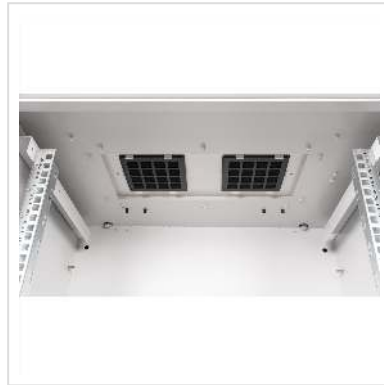

ROLINE 19-Zoll Wandgehäuse Pro 20 HE, 600x450 BxT IP55 outdoor grau

Artikelnummer	26.21.0090
Hersteller	ROLINE
Hersteller-Art.-Nr.	26.21.0090
EAN (Einzelstück)	7630049600911

19 Zoll Wandgehäuse Pro 20 HE 600x450 BxT IP55 outdoor grau

Die outdoor-Netzwerkschränke zur Wandmontage sind nach Schutzart IP55 entwickelt und speziell für den Einsatz in rauen Umgebungen, insbesondere im Außenbereich, ausgelegt. Die Wandgehäuse bieten ein 3-Punkt-Verriegelungssystem mit abschließbarem Schwenkgriff und isolierten PG-Kabelverschraubungen. Integrierte Lüftungfiltergehäuse gewährleisten die Belüftung und bieten Schutz vor Wasser- und Staub gemäß IP54. Diese Schränke sind ideal für Außenbereiche, die Umwelteinflüssen wie Regen, Hagel, und Spritzwasser ausgesetzt sind. Das Dachchassis ist für die Installation eines Lüftermoduls mit einem gefilterten Bereich ausgestattet. Im Inneren befinden sich ein Paar (ab 600 mm Tiefe zwei Paar) galvanisierte 19"-Profilschienen, die in beide Richtungen ablesbar und in der Tiefe verstellbar sind. Jeder Schrank besteht aus einer robusten Stahlkonstruktion mit einer Materialstärke von bis zu 2,0 mm.

Die Farbgebung erfolgt durch elektrostatische Pulverbeschichtung in der Standardfarbe Grau (RAL 7035). Die Wandmontage erfolgt mit den beigelegten Haltewinkeln. Optional können die Schränke mit einem Sockel als freistehende Lösung genutzt oder mithilfe eines Befestigungssets an Masten angebracht werden.

Technische Daten

Hersteller	ROLINE
Produktgruppe	19"/-10"-Technik
Produkttyp	19"-Outdoor-Wandgehäuse