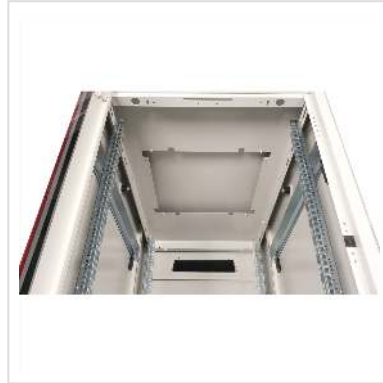

ROLINE 19-Zoll Netzwerkschrank Pro 47 HE, 600x1000 BxT Glastür grau

Artikelnummer	26.21.0067
Hersteller	ROLINE
Hersteller-Art.-Nr.	26.21.0067
EAN (Einzelstück)	7630049600683

ROLINE 19 Zoll Netzwerkschrank Pro 47 HE 600x1000 BxT Glastür grau

Die Netzwerkschränke der ROLINE Pro Serie wurden entwickelt, um eine besonders komfortable und flexible Netzwerkverkabelung zu ermöglichen. Mit Bürsteneinlässen im Dach- und Bodenbereich (ab 26HE und 800 mm Schrankbreite), einem aufschiebbaeren Einlass im Bodenchassis mit Moosgummidichtung sowie Bürstenleisten ober- und unterhalb der Rücktür (ab 26HE) bieten sie vielseitige Einsatzmöglichkeiten für verschiedene Anwendungsszenarien. Vertikale Kabelführungskanäle mit Blende, installiert neben den Profilschienen (ab 800 mm Schrankbreite), vervollständigen das Design. Ein abgesetzter, abnehmbarer Deckel mit Lüftungsschlitzen verbessert die Luftzirkulation und ermöglicht eine einfache Installation eines Lüftermoduls. Im Inneren sind zwei Paar galvanisierte 19"-Profilschienen verbaut, die in beide Richtungen ablesbar und in der Tiefe verstellbar sind. Sie sind zudem mit zusätzlichen Tiefenstreben im Schrank verbunden. Jeder Schrank besteht aus einer robusten Stahlkonstruktion mit einer Materialstärke von bis zu 1,5 mm Stahlblech.

Die Farbgebung erfolgt mittels elektrostatischer Pulverbeschichtung in den Standardfarben Grau (RAL 7035) und Schwarz (RAL 9005). Modular abnehmbare Seitenwände und Türen verbessern die Zugänglichkeit. Ein Wechsel des Türanschlags ist möglich. Die Schränke sind bei Bedarf auch vollständig zerlegbar.

Technische Daten

Hersteller	ROLINE
Produktgruppe	19"/-10"-Schränke