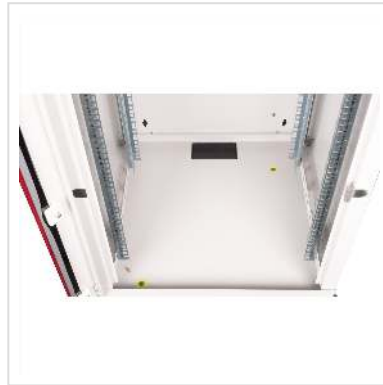

ROLINE 19-Zoll Wandgehäuse Pro 16 HE, 600x600

BxT grau

Artikelnummer	26.21.0007
Hersteller	ROLINE
Hersteller-Art.-Nr.	26.21.0007
EAN (Einzelstück)	7630049600089

ROLINE 19 Zoll Wandgehäuse Pro 16 HE 600x600 BxT grau

Die Wandgehäuse der ROLINE Pro Serie wurden speziell für eine flexible Netzwerkverkabelung konzipiert. Jeder Schrank verfügt über einen aufschiebbarer Kabeleinlass im Dach mit Moosgummidichtung. Die Rückwand und das Bodenblech sind mit ausgestanzten Kabeleinlässen und Kunststoffabdeckungen ausgestattet. Das Dachchassis bietet einen ausgestanzten Bereich zur Aufnahme eines Lüftermoduls. Im Inneren sind zwei Paar galvanisierte Profilschienen mit Höheneinheiten von 483 mm (19") verbaut, die zusätzlich in der Tiefe verstellbar sind. Die robusten Stahlkonstruktionen der Schränke bestehen aus bis zu 1,5 mm starkem Stahlblech und sind in Grau (RAL 7035) oder Schwarz (RAL 9005) pulverbeschichtet erhältlich. Die Seitenwände und die Fronttür sind modular abschließ- und abnehmbar, was die Zugänglichkeit verbessert. Die Wandmontage erfolgt in zwei einfachen Schritten: Zuerst wird die Rückwand an die Wand geschraubt und dann mit dem Gehäuse verbunden. Optional können Nivellierfüße oder Rollen verwendet werden, um die Schränke freistehend zu nutzen.

Technische Daten

Hersteller	ROLINE
Produktgruppe	19"/-10"-Technik
Produkttyp	19"-Wandgehäuse
Farbe	grau