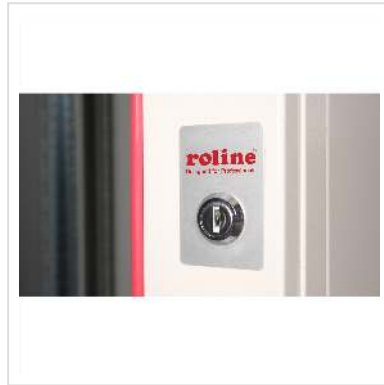

ROLINE 19-Zoll Wandgehäuse Pro 16 HE, 600x600

BxT grau

Artikelnummer	26.21.0007
Hersteller	ROLINE
Hersteller-Art.-Nr.	26.21.0007
EAN (Einzelstück)	7630049600089

ROLINE 19 Zoll Wandgehäuse Pro 16 HE 600x600 BxT grau

Die Wandgehäuse der ROLINE Pro Serie wurden speziell für eine flexible Netzwerkverkabelung konzipiert. Jeder Schrank verfügt über einen aufschiebbarer Kabeleinlass im Dach mit Moosgummidichtung. Die Rückwand und das Bodenblech sind mit ausgestanzten Kabeleinlässen und Kunststoffabdeckungen ausgestattet. Das Dachchassis bietet einen ausgestanzten Bereich zur Aufnahme eines Lüftermoduls. Im Inneren sind zwei Paar galvanisierte Profilschienen mit Höheneinheiten von 483 mm (19") verbaut, die zusätzlich in der Tiefe verstellbar sind. Die robusten Stahlkonstruktionen der Schränke bestehen aus bis zu 1,5 mm starkem Stahlblech und sind in Grau (RAL 7035) oder Schwarz (RAL 9005) pulverbeschichtet erhältlich. Die Seitenwände und die Fronttür sind modular abschließ- und abnehmbar, was die Zugänglichkeit verbessert. Die Wandmontage erfolgt in zwei einfachen Schritten: Zuerst wird die Rückwand an die Wand geschraubt und dann mit dem Gehäuse verbunden. Optional können Nivellierfüße oder Rollen verwendet werden, um die Schränke freistehend zu nutzen.