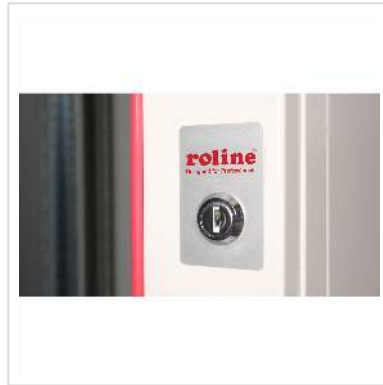

ROLINE 19-Zoll Wandgehäuse Pro 16 HE, 600x450

BxT grau

Artikelnummer	26.21.0006
Hersteller	ROLINE
Hersteller-Art.-Nr.	26.21.0006
EAN (Einzelstück)	7630049600072

ROLINE 19 Zoll Wandgehäuse Pro 16 HE 600x450 BxT grau

Die Wandgehäuse der ROLINE Pro Serie wurden speziell für eine flexible Netzwerkverkabelung konzipiert. Jeder Schrank verfügt über einen aufschiebbarer Kabeleinlass im Dach mit Moosgummidichtung. Die Rückwand und das Bodenblech sind mit ausgestanzten Kabeleinlässen und Kunststoffabdeckungen ausgestattet. Das Dachchassis bietet einen ausgestanzten Bereich zur Aufnahme eines Lüftermoduls. Im Inneren sind ein Paar galvanisierte Profilschienen mit Höheneinheiten von 483 mm (19") verbaut, die zusätzlich in der Tiefe verstellbar sind. Die robusten Stahlkonstruktionen der Schränke bestehen aus bis zu 1,5 mm starkem Stahlblech und sind in Grau (RAL 7035) oder Schwarz (RAL 9005) pulverbeschichtet erhältlich. Die Seitenwände und die Fronttür sind modular abschließ- und abnehmbar, was die Zugänglichkeit verbessert. Die Wandmontage erfolgt in zwei einfachen Schritten: Zuerst wird die Rückwand an die Wand geschraubt und dann mit dem Gehäuse verbunden. Optional können Nivellierfüße oder Rollen verwendet werden, um die Schränke freistehend zu nutzen.