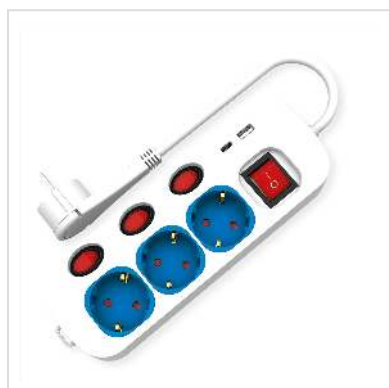

ROLINE 3-fach Steckdosenleiste mit Schalter, USB-Charger A+C, 3 m

Artikelnummer	19.07.2345
Hersteller	ROLINE
Hersteller-Art.-Nr.	19.07.2345
EAN (Einzelstück)	7630049632561

roline
Designed for Professionals

Weiße Steckdosenleiste mit einzeln schaltbaren blauen Schutzkontakt-Steckdosen für den Innenbereich inkl. Ein-/Aus-Schalter und Berührungsschutz sowie USB-Charger

- 3-fach-Steckdosenleiste aus weißem Kunststoff mit blauen Doseneinsätzen
- Steckdosen sind um 45° gedreht
- 2poliger Schalter
- Zuleitung 3 m, mit abgewinkelttem Schutzkontaktstecker
- USB Ladeanschluss: 5V DC max. 2,4A (1x USB-A + 1x USB-C)
- Berührungsschutz
- Steckdosen sind einzeln schaltbar, beleuchtete Schalter

Technische Daten

Hersteller	ROLINE
Produktgruppe	Steckdosenleisten
Produkttyp	Steckdosenleiste
Farbe	weiß
Länge	3 m

Funktion	3-fach Steckdosenleiste m. Schalter
Bauform	Desktop Steckdosenleiste
Max. Belastbarkeit	3600 W
Max. Spannung	250V AC
Ein/Aus-Schalter	ja
Schalter-Typ	2 polig
Anzahl der Steckdosenlöcher	3
Anzahl Ausgänge/Winkel	3
Anordnung Ausgänge	Reihe
Dosentyp	Schutzkontakt, CEE 7/3, Typ-F
USB Charger	ja
Material (Gehäuse)	Kunststoff
Farbe (Gehäuse)	weiß
Anschlusskabel	H0V5VV-F3G 1,5mm ² 3 m
Farbe (Kabel)	weiß
Anschlussstecker	Schutzkontakt
Steckertyp	Schutzkontakt, CEE 7/7, Typ-E/F
Regionale Verwendung	Deutschland, Österreich, Niederlande
Netzanschluss	Schutzkontaktstecker, Typ-E/F
Gewicht	600.5 g
Verpackungshöhe	60 mm
Verpackungsbreite	140 mm
Verpackungstiefe	280 mm
Paketgewicht	0.7 kg