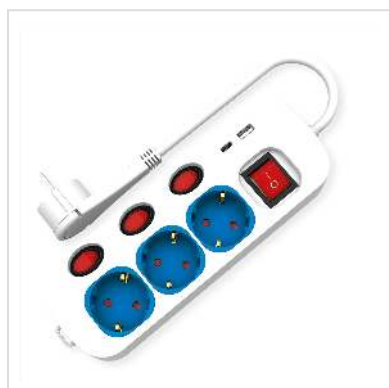

# ROLINE 3-fach Steckdosenleiste mit Schalter, USB-Charger A+C, 1,5 m

Artikelnummer	19.07.2344
Hersteller	ROLINE
Hersteller-Art.-Nr.	19.07.2344
EAN (Einzelstück)	7630049632554

**roline**  
Designed for Professionals

**Weißer Steckdosenleiste mit einzeln schaltbaren blauen Schutzkontakt-Steckdosen für den Innenbereich inkl. Ein-/Aus-Schalter und Berührungsschutz sowie USB-Charger**

- 3-fach-Steckdosenleiste aus weißem Kunststoff mit blauen Doseneinsätzen
- Steckdosen sind um 45° gedreht
- 2poliger Schalter
- Zuleitung 1,5 m, mit abgewinkelt Schutkontaktstecker
- USB Ladeanschluss: 5V DC max. 2,4A (1x USB-A + 1x USB-C)
- Berührungsschutz
- Steckdosen sind einzeln schaltbar, beleuchtete Schalter

## Technische Daten

Hersteller	ROLINE
Produktgruppe	Steckdosenleisten
Produkttyp	Steckdosenleiste
Farbe	weiß
Länge	1.5 m

Funktion	3-fach Steckdosenleiste m. Schalter
Bauform	Desktop Steckdosenleiste
Max. Belastbarkeit	3600 W
Max. Spannung	250V AC
Ein/Aus-Schalter	ja
Schalter-Typ	2 polig
Anzahl der Steckdosenlöcher	3
Anzahl Ausgänge/Winkel	3
Anordnung Ausgänge	Reihe
Dosentyp	Schutzkontakt, CEE 7/3, Typ-F
USB Charger	ja
Material (Gehäuse)	Kunststoff
Farbe (Gehäuse)	weiß
Anschlusskabel	H0V5VV-F3G 1,5mm <sup>2</sup> 1,5 m
Farbe (Kabel)	weiß
Anschlussstecker	Schutzkontakt
Steckertyp	Schutzkontakt, CEE 7/7, Typ-E/F
Regionale Verwendung	Deutschland, Österreich, Niederlande
Netzanschluss	Schutzkontaktstecker, Typ-E/F
Gewicht	445.7 g
Verpackungshöhe	60 mm
Verpackungsbreite	120 mm
Verpackungstiefe	260 mm
Paketgewicht	0.5 kg