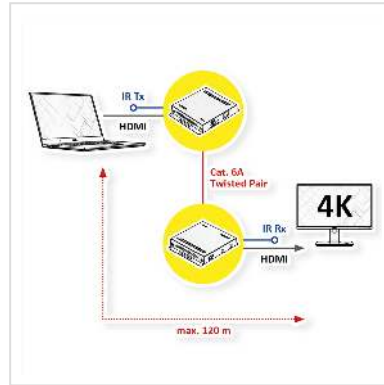

ROLINE HDMI Verlängerung, über IP, 4K30Hz, 120m, mit IR

Artikelnummer	14.01.3642
Hersteller	ROLINE
Hersteller-Art.-Nr.	14.01.3642
EAN (Einzelstück)	7630049633391

roline
Designed for Professionals

2160p

4K

Mit diesem HDMI over IP Extender können Sie HDMI-Signale bis zu 120 m mit 4K@30Hz über ein Netzkabel der Kat. 5e oder höher verlängern. Eine ideale Lösung für die gemeinsame Nutzung eines Bildschirms oder Projektors über ein LAN-Netzwerk. IR-Signale von einer Fernbedienung der Videoquelle können ebenfalls umgeleitet werden - perfekt für die Steuerung Ihrer Videoquelle von Ihrem Videoziel.

Geeignet für Werbung, Ateliers, Multimedia-Klassenräume usw.

- Entspricht dem TCP/IP-Standard
- Unterstützt Auflösungen bis zu 4K@30Hz
- Maximale Entfernung ist 120m
- Unterstützt eine maximale Videobandbreite von 3.4Gbps/340MHz pro Kanal (10.2 Gbps alle Kanäle)
- Kat. 5e/6-Kabel müssen dem Standard IEEE-568B entsprechen
- Verfügt über einen IR-Rückkanal, mit dem Sie die Videoquelle von Ihrem Videoziel aus steuern können
- Verfügt über 2 Erweiterungsmodi: Eins zu Eins (1:1) und Eins zu Viele (1:N)

- Stabiles Metallgehäuse
 - Abmessungen: TX/RX: 24 x 94 x 120 mm
 - Gewicht: TX/RX: 214 g
- Lieferumfang: 1x Sender, 1x Empfänger, 2x Netzteil DC 5V 1A, Benutzerhandbuch

Technische Daten

Hersteller	ROLINE
Produktgruppe	Splitter und Selektoren
Produkttyp	HDMI-Verlängerung
Farbe	schwarz
Lieferumfang	1x Sender, 1x Empfänger, 2x Netzteil DC 5 V 1A, Bedienungsanleitung
Schnittstelle	HDMI
Audio	HDMI
Eingänge	1
Ausgänge	1
Max. Distanz	120 m
Eingänge Video	HDMI
Eingänge Audio	HDMI
Ausgang Video	HDMI
Ausgang Audio	HDMI
Video-Bandbreite	bis zu 10,2 Gbps
Max. Auflösung (nom.)	3840 x 2160 @30Hz
Max. Auflösung	3840 x 2160 @30Hz (4K, Full HD)
Abmessungen (HxBxT)	Sender und Empfänger, jeweils: 24 x 94 x 120 mm
Netzteil	2
Leistung Netzteil	DC 5V 1A
Technische Besonderheiten	Verlängert das Signal bis zu 120m
Betriebstemperatur min.	0 °C