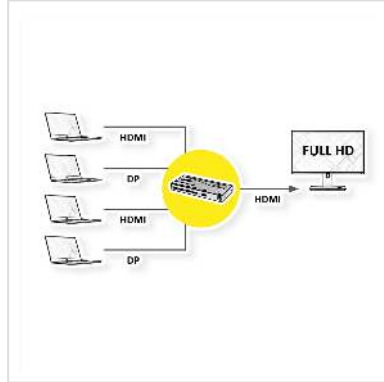

ROLINE HDMI/DisplayPort Switch, 4fach

Artikelnummer	14.01.3574
Hersteller	ROLINE
Hersteller-Art.-Nr.	14.01.3574
EAN (Einzelstück)	7611990186495

roline
Designed for Professionals

2K

1080p
FULL HD

Video-Switch stellt den Video-Output von vier Quellen (zwei HDMI und zwei DisplayPort) auf einem HDMI-Monitor, TV oder Projektor dar.

- Anwendungsbeispiel: Teilnehmer einer Besprechung haben ihre Notebooks dabei, um sich wechselweise Bildschirminhalte über einen Projektor zu zeigen. Durch den Einsatz des HDMI Switch wird das zeitraubende und die Schnittstellen zerstörende Umstecken des Projektor-Kabels vermieden.
- Die Umschaltung zwischen den PCs erfolgt mittels Drucktaster am Switch
- Die Installation ist einfach - keine Software, nur Kabel anschliessen
- Auflösung: 480p, 720p, 1080i und 1080p Auflösung, 1920 x 1080 (nominal)
- Schwarzes Metallgehäuse
- HDCP unterstützt

Technische Daten

Hersteller	ROLINE
Produktgruppe	Splitter und Selektoren
Produkttyp	DP-Video-Switch
Farbe	schwarz
Lieferumfang	HDMI/DP Switch, Netzteil, Kurzanleitung

Schnittstelle	DP
Eingänge	4
Ausgänge	1
Eingänge Video	4 (2x HDMI + 2x DisplayPort- Eingänge)
Ausgang Video	1x HDMI Buchse
Max. Auflösung (nom.)	1920x 1080
Abmessungen (HxBxT)	20 x 157 x 65 mm
Netzteil	5VDC; 2A
Technische Besonderheiten	Eingangsbuchsen als HDMI oder DisplayPort anschliessbar
Höhe	20 mm
Breite	157 mm
Tiefe	65 mm
Gewicht	286.1 g
Verpackungshöhe	100 mm
Verpackungsbreite	180 mm
Verpackungstiefe	250 mm
Paketgewicht	0.721 kg