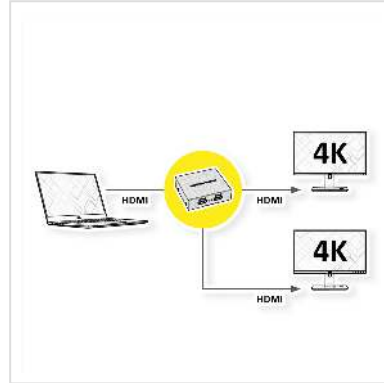

# ROLINE HDMI Video-Splitter, 2fach

**Artikelnummer**  
**Hersteller**  
**Hersteller-Art.-Nr.**

14.01.3559  
ROLINE  
14.01.3559

**roline**  
Designed for Professionals

2160p

4K

3D  
capable

**Für den Anschluss von bis zu zwei HDMI-fähigen Endgeräten (Monitor, Projektor, etc)**

- Für den Einsatz bei Präsentationen bzw. zu Schulungszwecken
- Maximale Auflösung: 3840 x 2160 @60Hz
- Hervorragende Bildqualität
- HDCP 1.3 konform
- Netzteil 5V 1A DC

## Technische Daten

Hersteller	ROLINE
Produktgruppe	Splitter und Selektoren
Produkttyp	HDMI-Video-Splitter
Farbe	schwarz
Lieferumfang	Splitter, Handbuch
Schnittstelle	HDMI
Eingänge	1
Ausgänge	2

Eingänge Video	1x HDMI Buchse
Ausgang Video	2x HDMI Buchse
Max. Auflösung (nom.)	3840 x 2160, 1080P
Höhe	20 mm
Breite	70 mm
Tiefe	61 mm
Gewicht	108 g
Verpackungshöhe	0 mm
Verpackungsbreite	0 mm
Verpackungstiefe	0 mm
Paketgewicht	0 kg