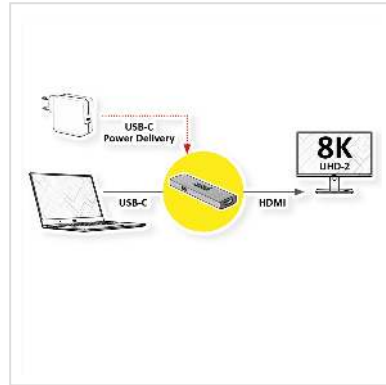

ROLINE GOLD Adapter USB Typ C - HDMI, BU/BU, PD (60W)

Artikelnummer	14.01.3478
Hersteller	ROLINE
Hersteller-Art.-Nr.	14.01.3478
EAN (Einzelstück)	7630049632158

Schließen Sie an Ihr MacBook, Ultrabook, Notebook/Laptop, PC oder an ein mobiles Gerät mit USB-Typ-C Anschluss einen TV, einen Monitor oder Projektor mittels HDMI an - bei Auflösungen von bis zu 7680x4320@60Hz!

- USB 3.1 / USB 3.2 Gen 2 Typ C zu HDMI Adapter
- Zum Spiegeln oder Erweitern Ihres Bildschirms auf einen TV, Monitor oder Beamer/Projektor
- Maximale Auflösung: 7680x4320 @60Hz
- Adapter mit minimalem Formfaktor
- Solides goldfarbenes Aluminiumgehäuse
- Keine zusätzliche Stromversorgung erforderlich
- Unterstützt USB Power Delivery (PD) bis zu 60W
- Anschlüsse: HDMI Buchse und USB-Typ-C Buchse; zusätzliche Typ-C-Buchse mit PD (Power Delivery) bis 60W - für z.B. die parallele Stromversorgung Ihres Gerätes

Hinweis: Unterstützung von "Alternate Mode (DisplayPort-Alt-Modus)" vorausgesetzt

Technische Daten

Hersteller	ROLINE
Produktgruppe	Adapter, Terminatoren, Konverter
Produkttyp	USB-HDMI Adapter

Farbe	schwarz / gold
Lieferumfang	Adapter
Max. Auflösung	7680 x 4320 @60Hz (8K, UHD-2)
Anschlüsse Seite 1 (PC)	Typ C Buchse
Anschlüsse Seite 2 (Peripherie)	HDMI Buchse
Seite 1 Typ des Anschlusses	USB Typ C (USB-C)
Seite 1 Art des Anschlusses	Weiblich (Buchse)
Seite 2 Typ des Anschlusses	HDMI Typ A
Seite 2 Art des Anschlusses	Weiblich (Buchse)
Anwendungsbereich	extern
Betriebstemperatur min.	0 °C
Betriebstemperatur max.	60 °C
Lagertemperatur min.	-10 °C
Lagertemperatur max.	85 °C
Höhe	11 mm
Breite	23 mm
Tiefe	61 mm
Gewicht	20 g
Verpackungshöhe	10 mm
Verpackungsbreite	30 mm
Verpackungstiefe	100 mm
Paketgewicht	0.01 kg