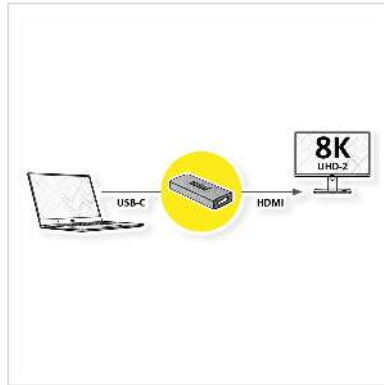

# ROLINE GOLD Adapter USB Typ C - HDMI, BU/BU 8K

Artikelnummer	14.01.3477
Hersteller	ROLINE
Hersteller-Art.-Nr.	14.01.3477
EAN (Einzelstück)	7630049632141

**roline**  
Designed for Professionals

**Schließen Sie an Ihr MacBook, Ultrabook, Notebook/Laptop, PC oder an ein mobiles Gerät mit USB-Typ-C Anschluss einen TV, einen Monitor oder Projektor mittels HDMI an - bei Auflösungen von bis zu 7680x4320 @60Hz!**

- USB 3.1 / USB 3.2 Gen 2 Typ C zu HDMI Adapter
- Zum Spiegeln oder Erweitern Ihres Bildschirms auf einen TV, Monitor oder Beamer/Projektor
- Maximale Auflösung: 7680x4320 @60Hz
- Adapter mit minimalem Formfaktor
- Solides goldfarbenes Aluminiumgehäuse
- Keine zusätzliche Stromversorgung erforderlich
- Anschlüsse: HDMI Buchse und USB-Typ-C Buchse

## Technische Daten

Hersteller	ROLINE
Produktgruppe	Adapter, Terminatoren, Konverter
Produkttyp	USB-HDMI Adapter
Farbe	schwarz / gold
Lieferumfang	Adapter
Max. Auflösung	7680 x 4320 @60Hz (8K, UHD-2)

Anschlüsse Seite 1 (PC)	Typ C Buchse
Anschlüsse Seite 2 (Peripherie)	HDMI Buchse
Seite 1 Typ des Anschlusses	USB Typ C (USB-C)
Seite 1 Art des Anschlusses	Weiblich (Buchse)
Seite 2 Typ des Anschlusses	HDMI Typ A
Seite 2 Art des Anschlusses	Weiblich (Buchse)
Anwendungsbereich	extern
Betriebstemperatur min.	0 °C
Betriebstemperatur max.	60 °C
Lagertemperatur min.	-10 °C
Lagertemperatur max.	85 °C
Höhe	11 mm
Breite	23 mm
Tiefe	61 mm
Gewicht	20 g
Verpackungshöhe	10 mm
Verpackungsbreite	60 mm
Verpackungstiefe	30 mm
Paketgewicht	0.004 kg