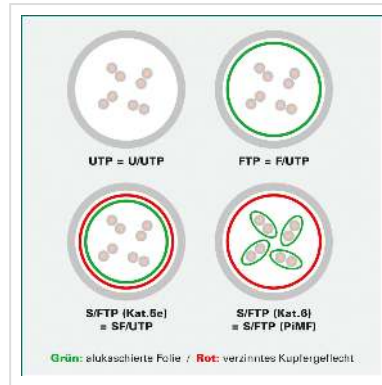

DÄTWYLER Patchkabel Kat.6 (Class E) S/FTP, CU 7702 flex LSOH, Hirose TM21, violett, 20 m

Artikelnummer 21.05.0206 
Hersteller Dätwyler
Hersteller-Art.-Nr. 21.05.0206

DÄTWYLER CU 7702 flex LSOH, Hirose TM21, Kat.6, 1,2 GHz Halogenfrei, Flammwidrig, Raucharm

- Hochwertiges flexibles Patchkabel mit Paar- und Gesamtabschirmung auf Basis des DÄTWYLER CU 7702 (Kat.7)
- Beidseitig konfektioniert mit Kat.6 Steckern (Hirose TM21 Stecker)
- Knickschutz und Schutzlasche für Verriegelungsstift
- 8 Adern TP-Kupfer-Litze, Paarschirm: kaschierte Alufolie, Gesamtabschirmung: verzinnertes Kupfergeflecht
- Kabelmantel: Flammwidriges, raucharmes, halogenfreies Polyolefin (FRNC/LSOH)
- Außen-ø 6,0 mm Richtwert
- Kat.6 / Class E nach ANSI / TIA
- Kontaktbelegung 8 Adern 1:1 gemäss EIA/TIA 568

Technische Daten

Hersteller	Dätwyler
Produktgruppe	Twisted Pair Kabel
Produkttyp	S/FTP Patchkabel
Farbe	violett

Länge	20 m
Schirmungstyp	PiMF
Übertragungsqualität	Cat6 / Class E
Impedanz	100 Ohm
Anzahl Adern	8
Aderquerschnitt (AWG)	AWG 26
Aderntyp	Litze
Gekreuzt	nein
Belegung	1:1
Rasthebelschutz	ja
Knickschutztülle	aufgesteckt
Farbe (Tülle)	violett
Aussen-Ø Kabel	6,0 mm
Kabel LSOH	ja
Material Aussenmantel Kabel	Halogenfreier Compound
Seite 1 Typ des Anschlusses	RJ-45
Seite 1 Art des Anschlusses	Männlich (Stecker)
Seite 2 Typ des Anschlusses	RJ-45
Seite 2 Art des Anschlusses	Männlich (Stecker)
Steckertyp RJ45	HiRose TM21
Verpackungshöhe	40 mm
Verpackungsbreite	220 mm
Verpackungstiefe	220 mm
Paketgewicht	0.775 kg