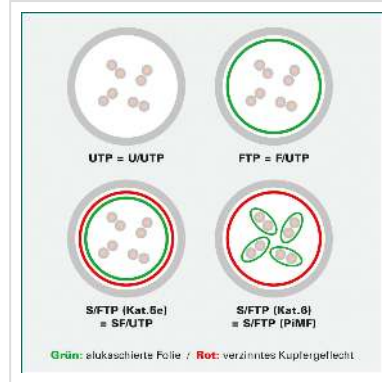

DÄTWYLER Patchkabel Kat.6 (Class E) S/FTP, CU 7702 flex LSOH, Hirose TM21, violett, 1 m

Artikelnummer 21.05.0016 
Hersteller Dätwyler
Hersteller-Art.-Nr. 21.05.0016

DÄTWYLER CU 7702 flex LSOH, Hirose TM21, Kat.6, 1,2 GHz Halogenfrei, Flammwidrig, Raucharm

- Hochwertiges flexibles Patchkabel mit Paar- und Gesamtabschirmung auf Basis des DÄTWYLER CU 7702 (Kat.7)
- Beidseitig konfektioniert mit Kat.6 Steckern (Hirose TM21 Stecker)
- Knickschutz und Schutzlasche für Verriegelungsstift
- 8 Adern TP-Kupfer-Litze, Paarschirm: kaschierte Alufolie, Gesamtabschirmung: verzinnertes Kupfergeflecht
- Kabelmantel: Flammwidriges, raucharmes, halogenfreies Polyolefin (FRNC/LSOH)
- Außen-ø 6,0 mm Richtwert
- Kat.6 / Class E nach ANSI / TIA
- Kontaktbelegung 8 Adern 1:1 gemäss EIA/TIA 568

Technische Daten

Hersteller	Dätwyler
Produktgruppe	Twisted Pair Kabel
Produkttyp	S/FTP Patchkabel
Farbe	violett

Länge	1 m
Schirmungstyp	PiMF
Übertragungsqualität	Cat6 / Class E
Impedanz	100 Ohm
Anzahl Adern	8
Aderquerschnitt (AWG)	AWG 26
Aderntyp	Litze
Gekreuzt	nein
Belegung	1:1
Rasthebelschutz	ja
Knickschutztülle	aufgesteckt
Farbe (Tülle)	violett
Aussen-Ø Kabel	6,0 mm
Kabel LSOH	ja
Material Aussenmantel Kabel	Halogenfreier Compound
Seite 1 Typ des Anschlusses	RJ-45
Seite 1 Art des Anschlusses	Männlich (Stecker)
Seite 2 Typ des Anschlusses	RJ-45
Seite 2 Art des Anschlusses	Männlich (Stecker)
Steckertyp RJ45	HiRose TM21
Verpackungshöhe	30 mm
Verpackungsbreite	160 mm
Verpackungstiefe	200 mm
Paketgewicht	0.053 kg