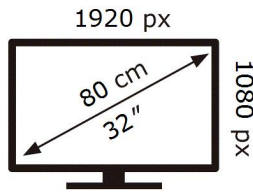

ENERG 

SAMSUNG

S32C390EAU

27 kWh/1000h

2019/2013