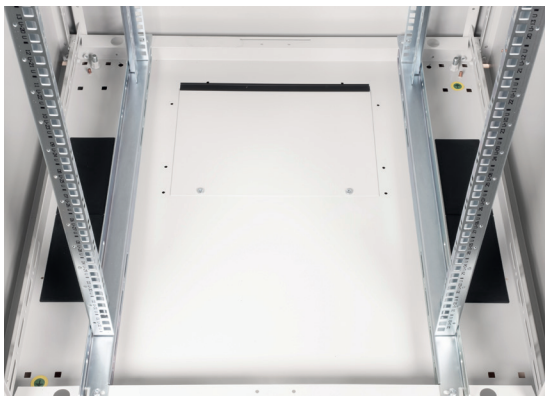

## Datenblatt

Die Netzwerkschränke der ROLINE Basic Serie wurden entwickelt, um einen einfachen und besonders kosteneffizienten Netzwerkausbau zu ermöglichen. Durch strategisch platzierte Kabeleinlässe ist eine mühelose Installation je nach Anwendungsfall gewährleistet. Jeder Schrank besteht aus einer robusten Stahlkonstruktion mit einer Materialstärke von bis zu 1,5 mm Stahlblech.

# 19-Zoll Netzwerkschrank Basic „Glastür“

**roline**<sup>®</sup>  
Designed for Professionals

## Datenblatt

Fronttür aus gehärtetem Glas

Rückwand ohne Kabelzuführung

Abnehmbare Seitenwände

Verschluss-System mit Schwenkhebelgriff

Bodenblech mit Kabelzuführung

Dach mit Ausstanzungen für Belüftung