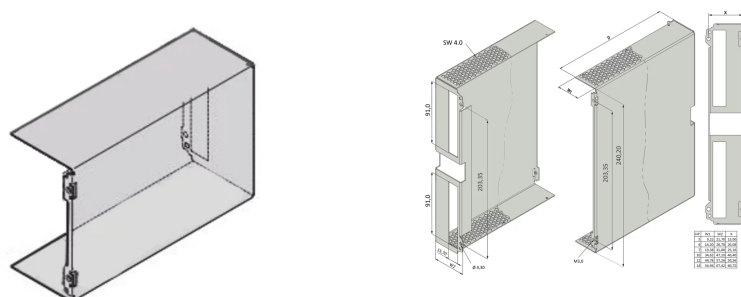

### KEY FEATURES

Geschlossenes Design

Rückseite mit Ausbruch für einen Steckverbinder (DE 60603-2)

### PRODUKTMERKMALE

Produkttyp: Seitenwand

Typ: Geschlossen

Anzahl pro Packung: 10

Tiefe: 227 mm