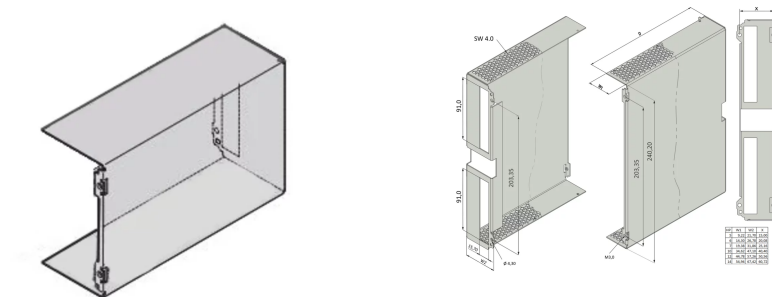

### KEY FEATURES

Geschlossenes Design

Rückseite mit Ausbruch für einen Steckverbinder (DE 60603-2)

### PRODUKTMERKMALE

Produkttyp: Seitenwand

Typ: Geschlossen

Anzahl pro Packung: 10

Tiefe: 167 mm