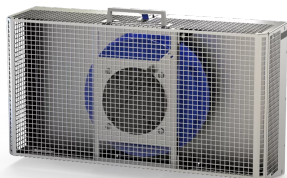

## 29714-026 LÜFTEREINSCHUB FÜR LHX+ 5 KW

### PRODUKTMERKMALE

---

Produkttyp: Lüftereinschub

Produktfamilie: Varistar

Passend zu: Varistar; Varistar CP

Breite (mm): 443,4 mm

Tiefe: 126,3 mm

Höhe: 244,24 mm