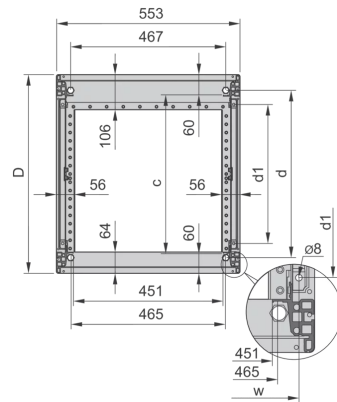

28230-183 NOVASTAR GESTELL (HEAVY DUTY), MIT UNIVERSALHOLMEN VORNE,  
43 HE, 553 MM, 800 T

Farbecode: RAL 7021

Höhe: 43 HE

Höhe: 1967 mm

Breite (mm): 553 mm

Tiefe: 800 mm

Traglast: 400 kg

## ZUSÄTZLICHE PRODUKTDDETAILS

---

Rahmen mit ästhetischem Aluminiumprofil mit 400 kg statischer Tragfähigkeit. 19 Zoll Holm in den Rahmen eingebaut.