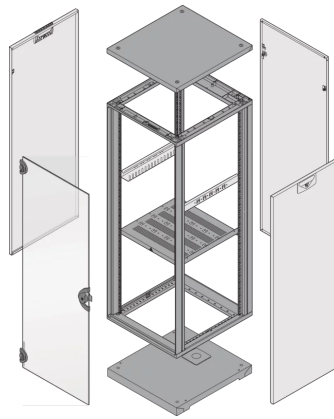

28230-183 NOVASTAR GESTELL (HEAVY DUTY), MIT UNIVERSALHOLMEN VORNE,  
43 HE, 553 MM, 800 T

Farbecode: RAL 7021

Höhe: 43 HE

Höhe: 1967 mm

Breite (mm): 553 mm

Tiefe: 800 mm

Traglast: 400 kg