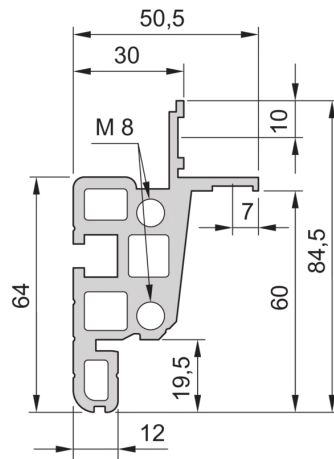

28230-183 NOVASTAR GESTELL (HEAVY DUTY), MIT UNIVERSALHOLMEN VORNE,  
43 HE, 553 MM, 800 T

Farbecode: RAL 7021

Höhe: 43 HE

Höhe: 1967 mm

Breite (mm): 553 mm

Tiefe: 800 mm

Traglast: 400 kg

## ZUSÄTZLICHE PRODUKTDDETAILS

---

Rahmen mit ästhetischem Aluminiumprofil mit 400 kg statischer Tragfähigkeit. 19 Zoll Holm in den Rahmen eingebaut.