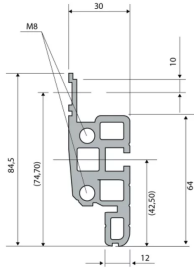

28230-183 NOVASTAR GESTELL (HEAVY DUTY), MIT UNIVERSALHOLMEN VORNE,  
43 HE, 553 MM, 800 T

## KEY FEATURES

---

Novastar Frame, Universal Heavy-Duty

Aluminium profile, RAL 7021, including grounding

Statische Traglast 400 kg

Farbecode: RAL 7021

Höhe: 43 HE

Höhe: 1967 mm

Breite (mm): 553 mm

Tiefe: 800 mm

Traglast: 400 kg

## ZUSÄTZLICHE PRODUKTDDETAILS

---

Rahmen mit ästhetischem Aluminiumprofil mit 400 kg statischer Tragfähigkeit. 19 Zoll Holm in den Rahmen eingebaut.