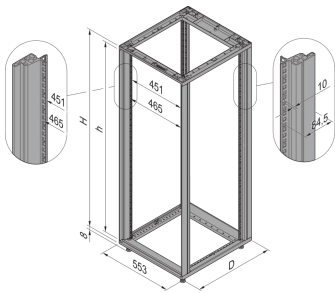

28230-183 NOVASTAR GESTELL (HEAVY DUTY), MIT UNIVERSALHOLMEN VORNE,  
43 HE, 553 MM, 800 T

Farbecode: RAL 7021

Höhe: 43 HE

Höhe: 1967 mm

Breite (mm): 553 mm

Tiefe: 800 mm

Traglast: 400 kg