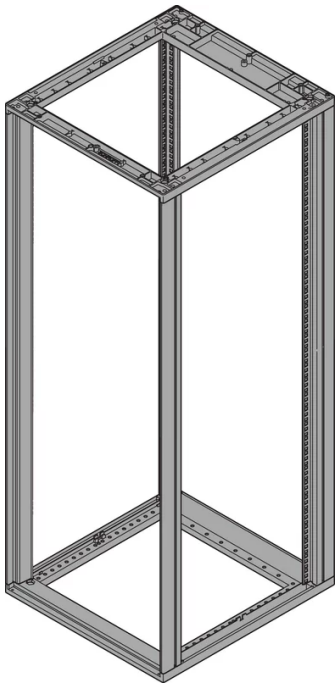

28230-183 NOVASTAR GESTELL (HEAVY DUTY), MIT UNIVERSALHOLMEN VORNE,  
43 HE, 553 MM, 800 T

## KEY FEATURES

---

Novastar Frame, Universal Heavy-Duty

Aluminium profile, RAL 7021, including grounding

Statische Traglast 400 kg

Farbecode: RAL 7021

Höhe: 43 HE

Höhe: 1967 mm

Breite (mm): 553 mm

Tiefe: 800 mm

Traglast: 400 kg

## ZUSÄTZLICHE PRODUKTDDETAILS

---

Rahmen mit ästhetischem Aluminiumprofil mit 400 kg statischer Tragfähigkeit. 19 Zoll Holm in den Rahmen eingebaut.