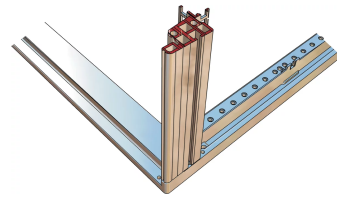

28230-183 NOVASTAR GESTELL (HEAVY DUTY), MIT UNIVERSALHOLMEN VORNE,  
43 HE, 553 MM, 800 T

## KEY FEATURES

---

Novastar Frame, Universal Heavy-Duty

Aluminium profile, RAL 7021, including grounding

Statische Traglast 400 kg