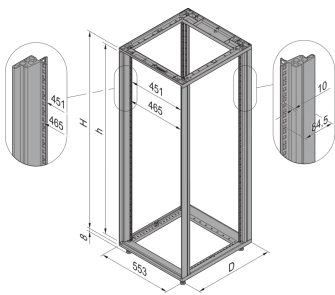

28230-175 NOVASTAR GESTELL (HEAVY DUTY), MIT UNIVERSALHOLMEN VORNE,
34 HE, 553 MM, 1000 T

KEY FEATURES

Novastar Frame, Universal Heavy-Duty

Aluminium profile, RAL 7021, including grounding

Statische Traglast 400 kg

Höhe: 34 HE

Höhe: 1567 mm

Breite (mm): 553 mm

Tiefe: 1000 mm

Traglast: 400 kg

ZUSÄTZLICHE PRODUKTDDETAILS

Rahmen mit ästhetischem Aluminiumprofil mit 400 kg statischer Tragfähigkeit. 19 Zoll Holm in den Rahmen eingebaut.