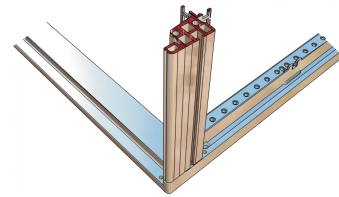

28230-175 NOVASTAR GESTELL (HEAVY DUTY), MIT UNIVERSALHOLMEN VORNE,
34 HE, 553 MM, 1000 T

KEY FEATURES

Novastar Frame, Universal Heavy-Duty

Aluminium profile, RAL 7021, including grounding

Statische Traglast 400 kg

PRODUKTMERKMALE

Produkttyp: Schrankrahmen

Produktfamilie: Novastar

Typ: Universal

Material: Aluminium

Rahmenmaterial: Aluminium

Farbe: Schwarzgrau

Farbecode: RAL 7021

Höhe: 34 HE

Höhe: 1567 mm

Breite (mm): 553 mm

Tiefe: 1000 mm

Traglast: 400 kg

ZUSÄTZLICHE PRODUKTDDETAILS

Rahmen mit ästhetischem Aluminiumprofil mit 400 kg statischer Tragfähigkeit. 19 Zoll Holm in den Rahmen eingebaut.