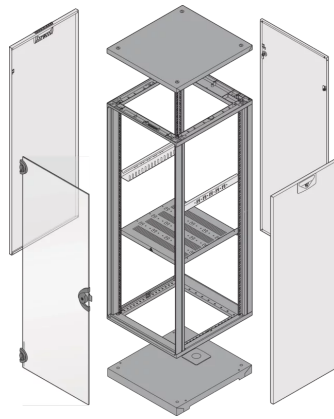

28230-175 NOVASTAR GESTELL (HEAVY DUTY), MIT UNIVERSALHOLMEN VORNE,
34 HE, 553 MM, 1000 T

KEY FEATURES

Novastar Frame, Universal Heavy-Duty

Aluminium profile, RAL 7021, including grounding

Statische Traglast 400 kg

Höhe: 34 HE

Höhe: 1567 mm

Breite (mm): 553 mm

Tiefe: 1000 mm

Traglast: 400 kg

ZUSÄTZLICHE PRODUKTDDETAILS

Rahmen mit ästhetischem Aluminiumprofil mit 400 kg statischer Tragfähigkeit. 19 Zoll Holm in den Rahmen eingebaut.