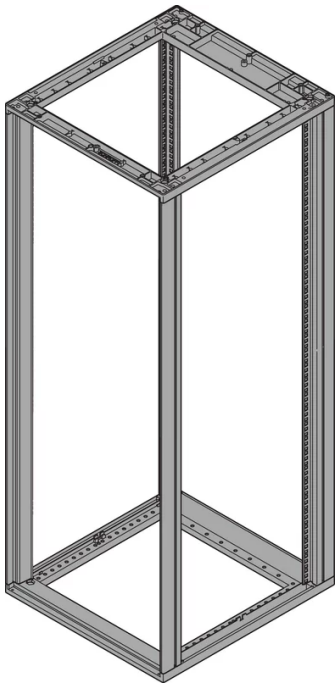

28230-175 NOVASTAR GESTELL (HEAVY DUTY), MIT UNIVERSALHOLMEN VORNE,
34 HE, 553 MM, 1000 T

KEY FEATURES

Novastar Frame, Universal Heavy-Duty

Aluminium profile, RAL 7021, including grounding

Statische Traglast 400 kg

Höhe: 34 HE

Höhe: 1567 mm

Breite (mm): 553 mm

Tiefe: 1000 mm

Traglast: 400 kg

ZUSÄTZLICHE PRODUKTDDETAILS

Rahmen mit ästhetischem Aluminiumprofil mit 400 kg statischer Tragfähigkeit. 19 Zoll Holm in den Rahmen eingebaut.