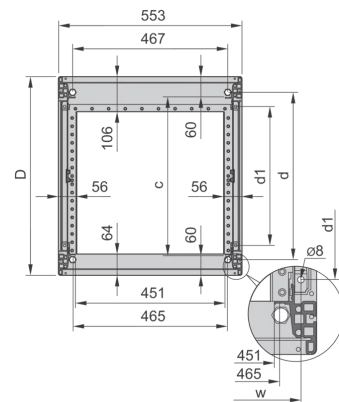

28230-175 NOVASTAR GESTELL (HEAVY DUTY), MIT UNIVERSALHOLMEN VORNE,
34 HE, 553 MM, 1000 T

KEY FEATURES

Novastar Frame, Universal Heavy-Duty

Aluminium profile, RAL 7021, including grounding

Statische Traglast 400 kg

Höhe: 34 HE

Höhe: 1567 mm

Breite (mm): 553 mm

Tiefe: 1000 mm

Traglast: 400 kg

ZUSÄTZLICHE PRODUKTDDETAILS

Rahmen mit ästhetischem Aluminiumprofil mit 400 kg statischer Tragfähigkeit. 19 Zoll Holm in den Rahmen eingebaut.