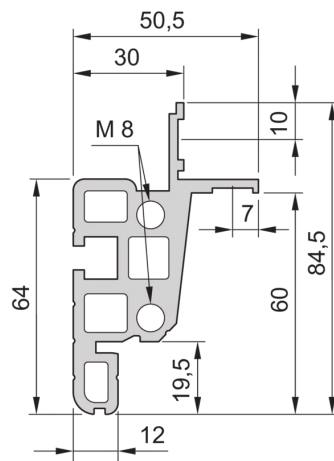

28230-175 NOVASTAR GESTELL (HEAVY DUTY), MIT UNIVERSALHOLMEN VORNE,
34 HE, 553 MM, 1000 T

KEY FEATURES

Novastar Frame, Universal Heavy-Duty

Aluminium profile, RAL 7021, including grounding

Statische Traglast 400 kg

Höhe: 34 HE

Höhe: 1567 mm

Breite (mm): 553 mm

Tiefe: 1000 mm

Traglast: 400 kg

ZUSÄTZLICHE PRODUKTDDETAILS

Rahmen mit ästhetischem Aluminiumprofil mit 400 kg statischer Tragfähigkeit. 19 Zoll Holm in den Rahmen eingebaut.