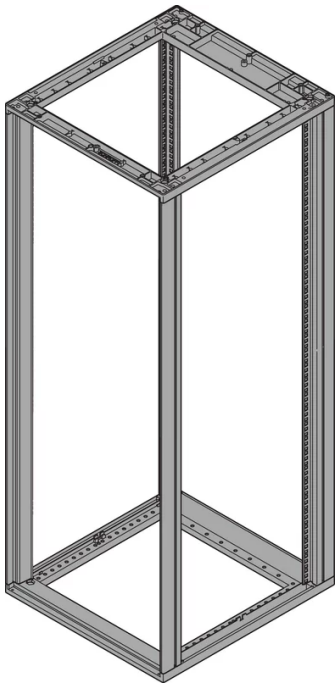

28230-174 NOVASTAR GESTELL (HEAVY DUTY), MIT UNIVERSALHOLMEN VORNE,
34 HE, 553 MM, 900 T

KEY FEATURES

Novastar Frame, Universal Heavy-Duty

Aluminium profile, RAL 7021, including grounding

Statische Traglast 400 kg

Höhe: 34 HE

Höhe: 1567 mm

Breite (mm): 553 mm

Tiefe: 900 mm

Traglast: 400 kg

ZUSÄTZLICHE PRODUKTDDETAILS

Rahmen mit ästhetischem Aluminiumprofil mit 400 kg statischer Tragfähigkeit. 19 Zoll Holm in den Rahmen eingebaut.