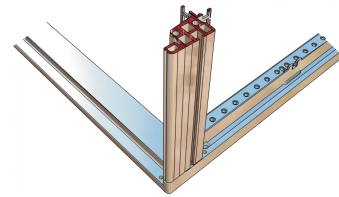

28230-174 NOVASTAR GESTELL (HEAVY DUTY), MIT UNIVERSALHOLMEN VORNE,
34 HE, 553 MM, 900 T

KEY FEATURES

Novastar Frame, Universal Heavy-Duty

Aluminium profile, RAL 7021, including grounding

Statische Traglast 400 kg

PRODUKTMERKMALE

Produkttyp: Schrankrahmen

Produktfamilie: Novastar

Typ: Universal

Material: Aluminium

Rahmenmaterial: Aluminium

Farbe: Schwarzgrau

Farbecode: RAL 7021

Höhe: 34 HE

Höhe: 1567 mm

Breite (mm): 553 mm

Tiefe: 900 mm

Traglast: 400 kg

ZUSÄTZLICHE PRODUKTDDETAILS

Rahmen mit ästhetischem Aluminiumprofil mit 400 kg statischer Tragfähigkeit. 19 Zoll Holm in den Rahmen eingebaut.