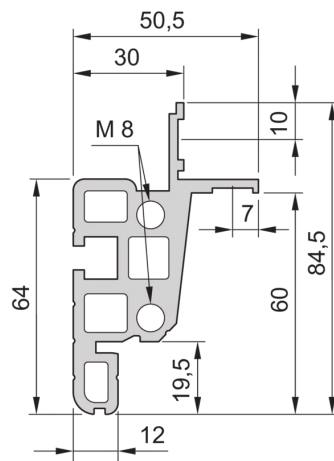

28230-174 NOVASTAR GESTELL (HEAVY DUTY), MIT UNIVERSALHOLMEN VORNE,
34 HE, 553 MM, 900 T

KEY FEATURES

Novastar Frame, Universal Heavy-Duty

Aluminium profile, RAL 7021, including grounding

Statische Traglast 400 kg

Höhe: 34 HE

Höhe: 1567 mm

Breite (mm): 553 mm

Tiefe: 900 mm

Traglast: 400 kg

ZUSÄTZLICHE PRODUKTDDETAILS

Rahmen mit ästhetischem Aluminiumprofil mit 400 kg statischer Tragfähigkeit. 19 Zoll Holm in den Rahmen eingebaut.