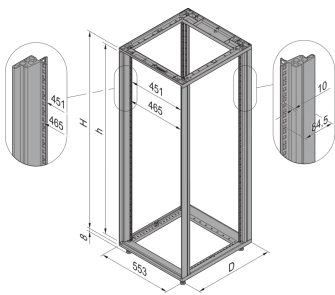

28230-174 NOVASTAR GESTELL (HEAVY DUTY), MIT UNIVERSALHOLMEN VORNE,
34 HE, 553 MM, 900 T

KEY FEATURES

Novastar Frame, Universal Heavy-Duty

Aluminium profile, RAL 7021, including grounding

Statische Traglast 400 kg

Höhe: 34 HE

Höhe: 1567 mm

Breite (mm): 553 mm

Tiefe: 900 mm

Traglast: 400 kg

ZUSÄTZLICHE PRODUKTDDETAILS

Rahmen mit ästhetischem Aluminiumprofil mit 400 kg statischer Tragfähigkeit. 19 Zoll Holm in den Rahmen eingebaut.