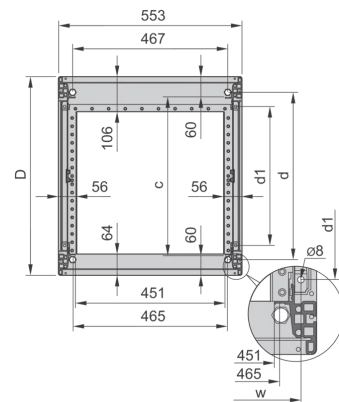

28230-174 NOVASTAR GESTELL (HEAVY DUTY), MIT UNIVERSALHOLMEN VORNE,
34 HE, 553 MM, 900 T

KEY FEATURES

Novastar Frame, Universal Heavy-Duty

Aluminium profile, RAL 7021, including grounding

Statische Traglast 400 kg

Höhe: 34 HE

Höhe: 1567 mm

Breite (mm): 553 mm

Tiefe: 900 mm

Traglast: 400 kg

ZUSÄTZLICHE PRODUKTDDETAILS

Rahmen mit ästhetischem Aluminiumprofil mit 400 kg statischer Tragfähigkeit. 19 Zoll Holm in den Rahmen eingebaut.