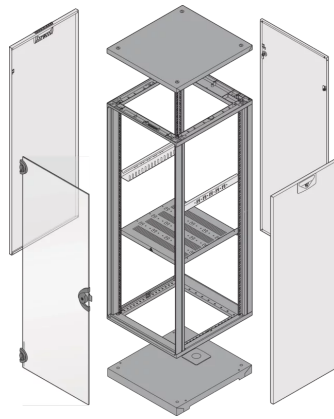

28230-174 NOVASTAR GESTELL (HEAVY DUTY), MIT UNIVERSALHOLMEN VORNE,
34 HE, 553 MM, 900 T

KEY FEATURES

Novastar Frame, Universal Heavy-Duty

Aluminium profile, RAL 7021, including grounding

Statische Traglast 400 kg

Höhe: 34 HE

Höhe: 1567 mm

Breite (mm): 553 mm

Tiefe: 900 mm

Traglast: 400 kg

ZUSÄTZLICHE PRODUKTDDETAILS

Rahmen mit ästhetischem Aluminiumprofil mit 400 kg statischer Tragfähigkeit. 19 Zoll Holm in den Rahmen eingebaut.