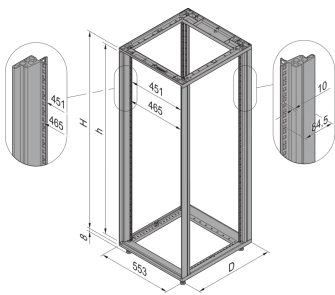

28230-169 NOVASTAR GESTELL (HEAVY DUTY), MIT UNIVERSALHOLMEN VORNE,
 25 HE, 553 MM, 900 T

KEY FEATURES

Novastar Frame, Universal Heavy-Duty

Aluminium profile, RAL 7021, including grounding

Statische Traglast 400 kg

Höhe: 25 HE

Höhe: 1167 mm

Breite (mm): 553 mm

Tiefe: 900 mm

Traglast: 400 kg

ZUSÄTZLICHE PRODUKTDDETAILS

Rahmen mit ästhetischem Aluminiumprofil mit 400 kg statischer Tragfähigkeit. 19 Zoll Holm in den Rahmen eingebaut.