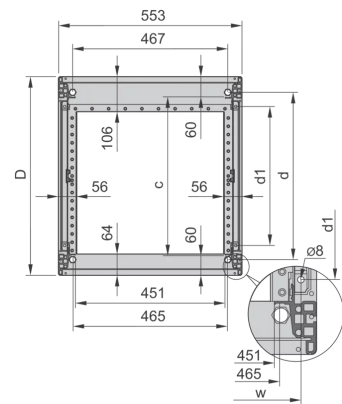

28230-169 NOVASTAR GESTELL (HEAVY DUTY), MIT UNIVERSALHOLMEN VORNE,
 25 HE, 553 MM, 900 T

KEY FEATURES

Novastar Frame, Universal Heavy-Duty

Aluminium profile, RAL 7021, including grounding

Statische Traglast 400 kg

Höhe: 25 HE

Höhe: 1167 mm

Breite (mm): 553 mm

Tiefe: 900 mm

Traglast: 400 kg

ZUSÄTZLICHE PRODUKTDDETAILS

Rahmen mit ästhetischem Aluminiumprofil mit 400 kg statischer Tragfähigkeit. 19 Zoll Holm in den Rahmen eingebaut.