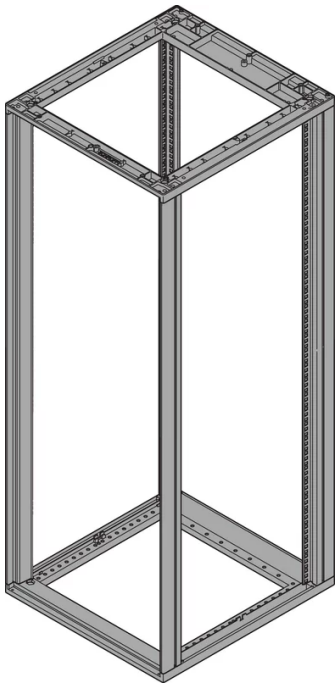

28230-169 NOVASTAR GESTELL (HEAVY DUTY), MIT UNIVERSALHOLMEN VORNE,
 25 HE, 553 MM, 900 T

KEY FEATURES

Novastar Frame, Universal Heavy-Duty

Aluminium profile, RAL 7021, including grounding

Statische Traglast 400 kg

Höhe: 25 HE

Höhe: 1167 mm

Breite (mm): 553 mm

Tiefe: 900 mm

Traglast: 400 kg

ZUSÄTZLICHE PRODUKTDDETAILS

Rahmen mit ästhetischem Aluminiumprofil mit 400 kg statischer Tragfähigkeit. 19 Zoll Holm in den Rahmen eingebaut.