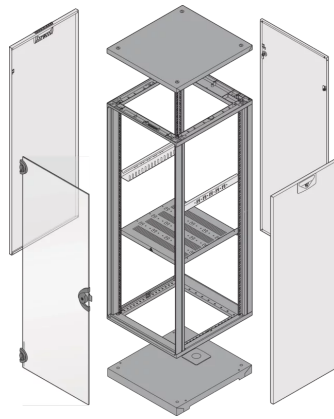

28230-169 NOVASTAR GESTELL (HEAVY DUTY), MIT UNIVERSALHOLMEN VORNE,
 25 HE, 553 MM, 900 T

KEY FEATURES

Novastar Frame, Universal Heavy-Duty

Aluminium profile, RAL 7021, including grounding

Statische Traglast 400 kg

Höhe: 25 HE

Höhe: 1167 mm

Breite (mm): 553 mm

Tiefe: 900 mm

Traglast: 400 kg

ZUSÄTZLICHE PRODUKTDDETAILS

Rahmen mit ästhetischem Aluminiumprofil mit 400 kg statischer Tragfähigkeit. 19 Zoll Holm in den Rahmen eingebaut.