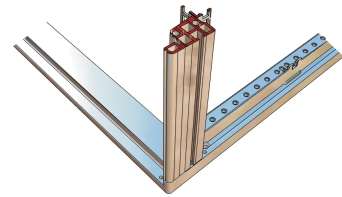

28230-169 NOVASTAR GESTELL (HEAVY DUTY), MIT UNIVERSALHOLMEN VORNE,
 25 HE, 553 MM, 900 T

KEY FEATURES

Novastar Frame, Universal Heavy-Duty

Aluminium profile, RAL 7021, including grounding

Statische Traglast 400 kg

PRODUKTMERKMALE

Produkttyp: Schrankrahmen

Produktfamilie: Novastar

Typ: Universal

Material: Aluminium

Rahmenmaterial: Aluminium

Farbe: Schwarzgrau

Farbecode: RAL 7021

Höhe: 25 HE

Höhe: 1167 mm

Breite (mm): 553 mm

Tiefe: 900 mm

Traglast: 400 kg

ZUSÄTZLICHE PRODUKTDDETAILS

Rahmen mit ästhetischem Aluminiumprofil mit 400 kg statischer Tragfähigkeit. 19 Zoll Holm in den Rahmen eingebaut.