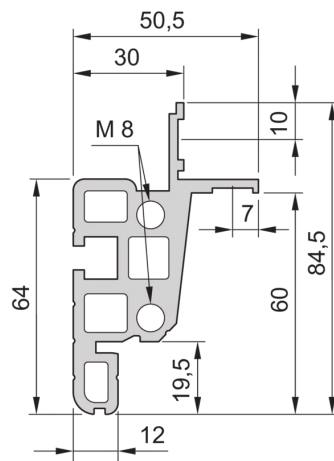

28230-169 NOVASTAR GESTELL (HEAVY DUTY), MIT UNIVERSALHOLMEN VORNE,
 25 HE, 553 MM, 900 T

KEY FEATURES

Novastar Frame, Universal Heavy-Duty

Aluminium profile, RAL 7021, including grounding

Statische Traglast 400 kg

Höhe: 25 HE

Höhe: 1167 mm

Breite (mm): 553 mm

Tiefe: 900 mm

Traglast: 400 kg

ZUSÄTZLICHE PRODUKTDDETAILS

Rahmen mit ästhetischem Aluminiumprofil mit 400 kg statischer Tragfähigkeit. 19 Zoll Holm in den Rahmen eingebaut.