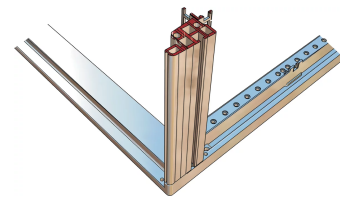

28230-119 NOVASTAR GESTELL (HEAVY DUTY), MIT UNIVERSALHOLMEN VORNE,
25 HE, 553 MM, 500 T

KEY FEATURES

Novastar Frame, Universal Heavy-Duty

Aluminium profile, RAL 7021, including grounding

Statische Traglast 400 kg

PRODUKTMERKMALE

Produkttyp: Schrankrahmen

Produktfamilie: Novastar

Typ: Universal

Material: Aluminium

Rahmenmaterial: Aluminium

Farbe: Schwarzgrau

Farbecode: RAL 7021

Höhe: 25 HE

Höhe: 1167 mm

Breite (mm): 553 mm

Tiefe: 500 mm

Traglast: 400 kg

ZUSÄTZLICHE PRODUKTDDETAILS

Rahmen mit ästhetischem Aluminiumprofil mit 400 kg statischer Tragfähigkeit. 19 Zoll Holm in den Rahmen eingebaut.