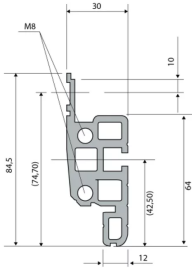

28230-119 NOVASTAR GESTELL (HEAVY DUTY), MIT UNIVERSALHOLMEN VORNE,
25 HE, 553 MM, 500 T

KEY FEATURES

Novastar Frame, Universal Heavy-Duty

Aluminium profile, RAL 7021, including grounding

Statische Traglast 400 kg

Höhe: 25 HE

Höhe: 1167 mm

Breite (mm): 553 mm

Tiefe: 500 mm

Traglast: 400 kg

ZUSÄTZLICHE PRODUKTDDETAILS

Rahmen mit ästhetischem Aluminiumprofil mit 400 kg statischer Tragfähigkeit. 19 Zoll Holm in den Rahmen eingebaut.