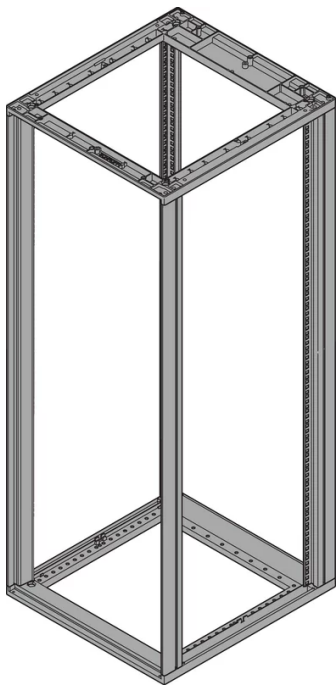

28230-119 NOVASTAR GESTELL (HEAVY DUTY), MIT UNIVERSALHOLMEN VORNE,
25 HE, 553 MM, 500 T

KEY FEATURES

Novastar Frame, Universal Heavy-Duty

Aluminium profile, RAL 7021, including grounding

Statische Traglast 400 kg

Höhe: 25 HE

Höhe: 1167 mm

Breite (mm): 553 mm

Tiefe: 500 mm

Traglast: 400 kg

ZUSÄTZLICHE PRODUKTDDETAILS

Rahmen mit ästhetischem Aluminiumprofil mit 400 kg statischer Tragfähigkeit. 19 Zoll Holm in den Rahmen eingebaut.