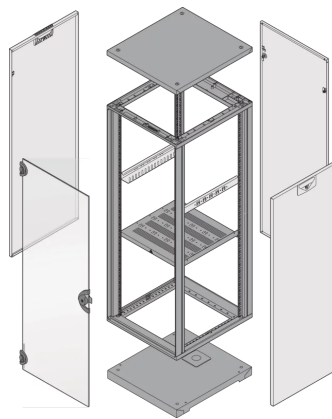

28230-119 NOVASTAR GESTELL (HEAVY DUTY), MIT UNIVERSALHOLMEN VORNE,
25 HE, 553 MM, 500 T

KEY FEATURES

Novastar Frame, Universal Heavy-Duty

Aluminium profile, RAL 7021, including grounding

Statische Traglast 400 kg

Höhe: 25 HE

Höhe: 1167 mm

Breite (mm): 553 mm

Tiefe: 500 mm

Traglast: 400 kg

ZUSÄTZLICHE PRODUKTDDETAILS

Rahmen mit ästhetischem Aluminiumprofil mit 400 kg statischer Tragfähigkeit. 19 Zoll Holm in den Rahmen eingebaut.