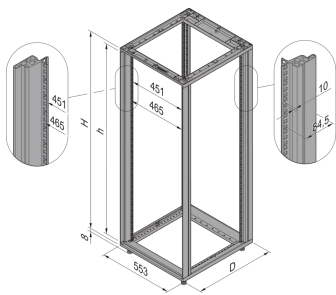

28230-119 NOVASTAR GESTELL (HEAVY DUTY), MIT UNIVERSALHOLMEN VORNE,
25 HE, 553 MM, 500 T

KEY FEATURES

Novastar Frame, Universal Heavy-Duty

Aluminium profile, RAL 7021, including grounding

Statische Traglast 400 kg

Höhe: 25 HE

Höhe: 1167 mm

Breite (mm): 553 mm

Tiefe: 500 mm

Traglast: 400 kg

ZUSÄTZLICHE PRODUKTDDETAILS

Rahmen mit ästhetischem Aluminiumprofil mit 400 kg statischer Tragfähigkeit. 19 Zoll Holm in den Rahmen eingebaut.