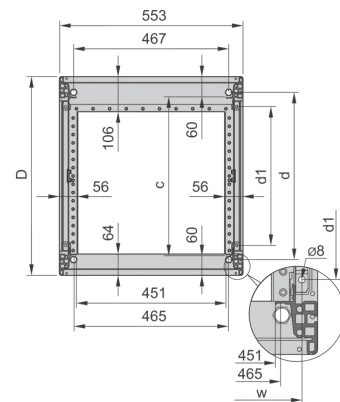

28230-119 NOVASTAR GESTELL (HEAVY DUTY), MIT UNIVERSALHOLMEN VORNE,
25 HE, 553 MM, 500 T

KEY FEATURES

Novastar Frame, Universal Heavy-Duty

Aluminium profile, RAL 7021, including grounding

Statische Traglast 400 kg

Höhe: 25 HE

Höhe: 1167 mm

Breite (mm): 553 mm

Tiefe: 500 mm

Traglast: 400 kg

ZUSÄTZLICHE PRODUKTDDETAILS

Rahmen mit ästhetischem Aluminiumprofil mit 400 kg statischer Tragfähigkeit. 19 Zoll Holm in den Rahmen eingebaut.