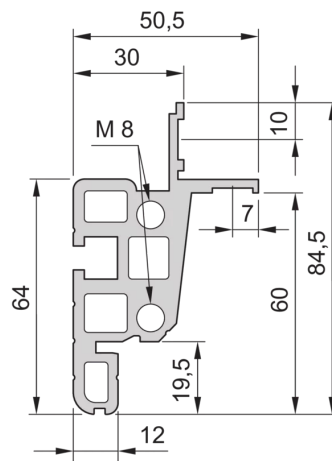

28230-119 NOVASTAR GESTELL (HEAVY DUTY), MIT UNIVERSALHOLMEN VORNE,
25 HE, 553 MM, 500 T

KEY FEATURES

Novastar Frame, Universal Heavy-Duty

Aluminium profile, RAL 7021, including grounding

Statische Traglast 400 kg

Höhe: 25 HE

Höhe: 1167 mm

Breite (mm): 553 mm

Tiefe: 500 mm

Traglast: 400 kg

ZUSÄTZLICHE PRODUKTDDETAILS

Rahmen mit ästhetischem Aluminiumprofil mit 400 kg statischer Tragfähigkeit. 19 Zoll Holm in den Rahmen eingebaut.