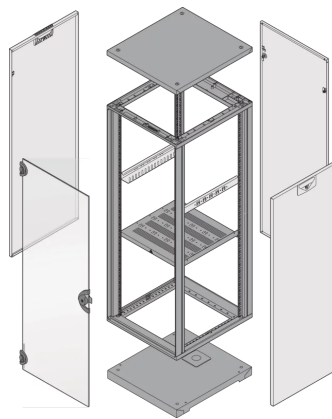

28230-107 NOVASTAR GESTELL (HEAVY DUTY), MIT UNIVERSALHOLMEN VORNE,
12 HE, 553 MM, 900 T

KEY FEATURES

Novastar Frame, Universal Heavy-Duty

Aluminium profile, RAL 7021, including grounding

Statische Traglast 400 kg

Höhe: 12 HE

Höhe: 589 mm

Breite (mm): 553 mm

Tiefe: 900 mm

Traglast: 400 kg

ZUSÄTZLICHE PRODUKTDDETAILS

Rahmen mit ästhetischem Aluminiumprofil mit 400 kg statischer Tragfähigkeit. 19 Zoll Holm in den Rahmen eingebaut.