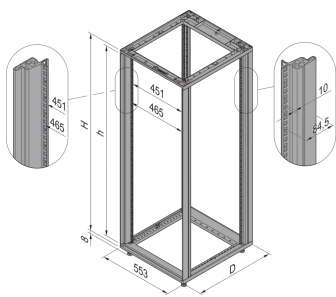

28230-107 NOVASTAR GESTELL (HEAVY DUTY), MIT UNIVERSALHOLMEN VORNE,
12 HE, 553 MM, 900 T

KEY FEATURES

Novastar Frame, Universal Heavy-Duty

Aluminium profile, RAL 7021, including grounding

Statische Traglast 400 kg

Höhe: 12 HE

Höhe: 589 mm

Breite (mm): 553 mm

Tiefe: 900 mm

Traglast: 400 kg

ZUSÄTZLICHE PRODUKTDDETAILS

Rahmen mit ästhetischem Aluminiumprofil mit 400 kg statischer Tragfähigkeit. 19 Zoll Holm in den Rahmen eingebaut.