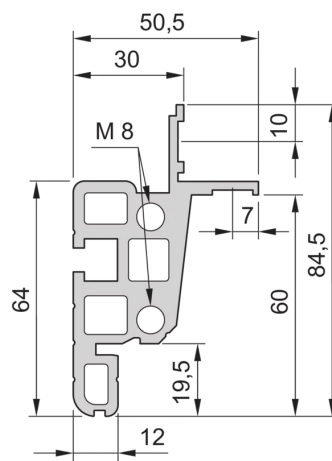

28230-107 NOVASTAR GESTELL (HEAVY DUTY), MIT UNIVERSALHOLMEN VORNE,
12 HE, 553 MM, 900 T

KEY FEATURES

Novastar Frame, Universal Heavy-Duty

Aluminium profile, RAL 7021, including grounding

Statische Traglast 400 kg

Höhe: 12 HE

Höhe: 589 mm

Breite (mm): 553 mm

Tiefe: 900 mm

Traglast: 400 kg

ZUSÄTZLICHE PRODUKTDDETAILS

Rahmen mit ästhetischem Aluminiumprofil mit 400 kg statischer Tragfähigkeit. 19 Zoll Holm in den Rahmen eingebaut.