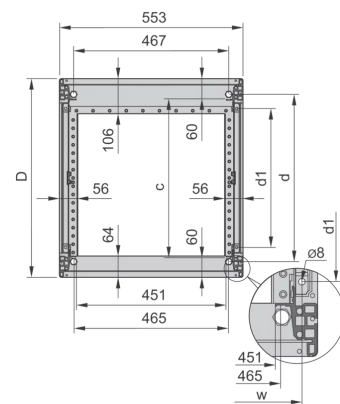

28230-107 NOVASTAR GESTELL (HEAVY DUTY), MIT UNIVERSALHOLMEN VORNE,
12 HE, 553 MM, 900 T

KEY FEATURES

Novastar Frame, Universal Heavy-Duty

Aluminium profile, RAL 7021, including grounding

Statische Traglast 400 kg

Höhe: 12 HE

Höhe: 589 mm

Breite (mm): 553 mm

Tiefe: 900 mm

Traglast: 400 kg

ZUSÄTZLICHE PRODUKTDDETAILS

Rahmen mit ästhetischem Aluminiumprofil mit 400 kg statischer Tragfähigkeit. 19 Zoll Holm in den Rahmen eingebaut.