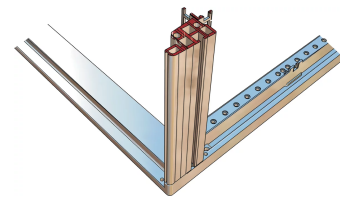

28230-107 NOVASTAR GESTELL (HEAVY DUTY), MIT UNIVERSALHOLMEN VORNE,
12 HE, 553 MM, 900 T

KEY FEATURES

Novastar Frame, Universal Heavy-Duty

Aluminium profile, RAL 7021, including grounding

Statische Traglast 400 kg

PRODUKTMERKMALE

Produkttyp: Schrankrahmen

Produktfamilie: Novastar

Typ: Universal

Material: Aluminium

Rahmenmaterial: Aluminium

Farbe: Schwarzgrau

Farbecode: RAL 7021

Höhe: 12 HE

Höhe: 589 mm

Breite (mm): 553 mm

Tiefe: 900 mm

Traglast: 400 kg

ZUSÄTZLICHE PRODUKTDDETAILS

Rahmen mit ästhetischem Aluminiumprofil mit 400 kg statischer Tragfähigkeit. 19 Zoll Holm in den Rahmen eingebaut.