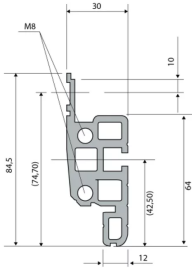

28230-107 NOVASTAR GESTELL (HEAVY DUTY), MIT UNIVERSALHOLMEN VORNE,
12 HE, 553 MM, 900 T

KEY FEATURES

Novastar Frame, Universal Heavy-Duty

Aluminium profile, RAL 7021, including grounding

Statische Traglast 400 kg

Höhe: 12 HE

Höhe: 589 mm

Breite (mm): 553 mm

Tiefe: 900 mm

Traglast: 400 kg

ZUSÄTZLICHE PRODUKTDDETAILS

Rahmen mit ästhetischem Aluminiumprofil mit 400 kg statischer Tragfähigkeit. 19 Zoll Holm in den Rahmen eingebaut.