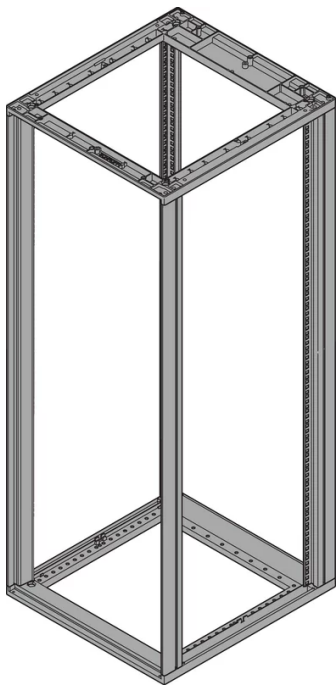

28230-107 NOVASTAR GESTELL (HEAVY DUTY), MIT UNIVERSALHOLMEN VORNE,
12 HE, 553 MM, 900 T

KEY FEATURES

Novastar Frame, Universal Heavy-Duty

Aluminium profile, RAL 7021, including grounding

Statische Traglast 400 kg

Höhe: 12 HE

Höhe: 589 mm

Breite (mm): 553 mm

Tiefe: 900 mm

Traglast: 400 kg

ZUSÄTZLICHE PRODUKTDDETAILS

Rahmen mit ästhetischem Aluminiumprofil mit 400 kg statischer Tragfähigkeit. 19 Zoll Holm in den Rahmen eingebaut.