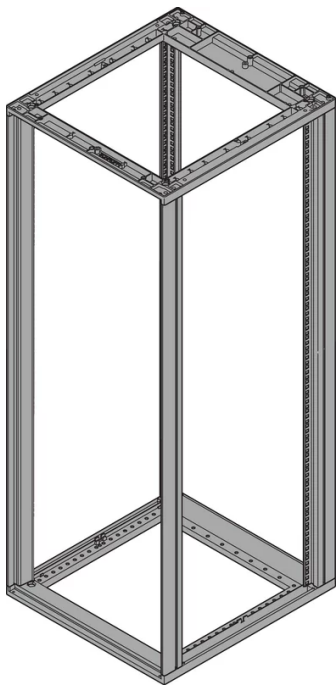

28230-052 NOVASTAR GESTELL (HEAVY DUTY), MIT UNIVERSALHOLMEN VORNE,  
47 HE, 553 MM, 900 T

## KEY FEATURES

---

Novastar Frame, Universal Heavy-Duty

Aluminium profile, RAL 7021, including grounding

Statische Traglast 400 kg

Farbecode: RAL 7021

Höhe: 47 HE

Höhe: 2145 mm

Breite (mm): 553 mm

Tiefe: 900 mm

Traglast: 400 kg

## ZUSÄTZLICHE PRODUKTDDETAILS

---

Rahmen mit ästhetischem Aluminiumprofil mit 400 kg statischer Tragfähigkeit. 19 Zoll Holm in den Rahmen eingebaut.