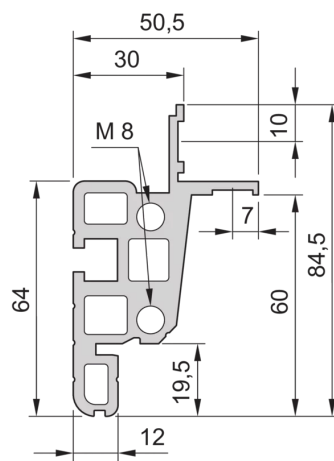

28230-052 NOVASTAR GESTELL (HEAVY DUTY), MIT UNIVERSALHOLMEN VORNE,  
47 HE, 553 MM, 900 T

Farbecode: RAL 7021

Höhe: 47 HE

Höhe: 2145 mm

Breite (mm): 553 mm

Tiefe: 900 mm

Traglast: 400 kg

## ZUSÄTZLICHE PRODUKTDDETAILS

---

Rahmen mit ästhetischem Aluminiumprofil mit 400 kg statischer Tragfähigkeit. 19 Zoll Holm in den Rahmen eingebaut.