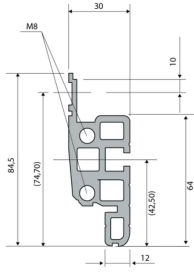

28230-052 NOVASTAR GESTELL (HEAVY DUTY), MIT UNIVERSALHOLMEN VORNE,  
47 HE, 553 MM, 900 T

## KEY FEATURES

---

Novastar Frame, Universal Heavy-Duty

Aluminium profile, RAL 7021, including grounding

Statische Traglast 400 kg

Farbecode: RAL 7021

Höhe: 47 HE

Höhe: 2145 mm

Breite (mm): 553 mm

Tiefe: 900 mm

Traglast: 400 kg

## ZUSÄTZLICHE PRODUKTDDETAILS

---

Rahmen mit ästhetischem Aluminiumprofil mit 400 kg statischer Tragfähigkeit. 19 Zoll Holm in den Rahmen eingebaut.