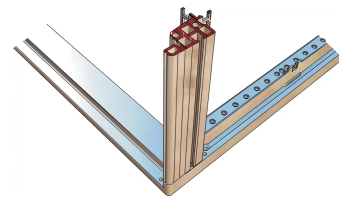

28230-052 NOVASTAR GESTELL (HEAVY DUTY), MIT UNIVERSALHOLMEN VORNE,  
47 HE, 553 MM, 900 T

## KEY FEATURES

---

Novastar Frame, Universal Heavy-Duty

Aluminium profile, RAL 7021, including grounding

Statische Traglast 400 kg