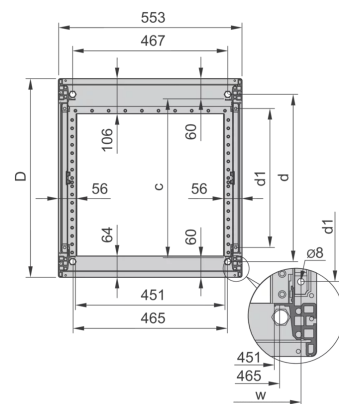

28230-052 NOVASTAR GESTELL (HEAVY DUTY), MIT UNIVERSALHOLMEN VORNE,  
47 HE, 553 MM, 900 T

Farbecode: RAL 7021

Höhe: 47 HE

Höhe: 2145 mm

Breite (mm): 553 mm

Tiefe: 900 mm

Traglast: 400 kg

## ZUSÄTZLICHE PRODUKTDDETAILS

---

Rahmen mit ästhetischem Aluminiumprofil mit 400 kg statischer Tragfähigkeit. 19 Zoll Holm in den Rahmen eingebaut.