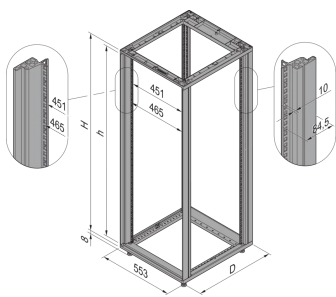

28230-052 NOVASTAR GESTELL (HEAVY DUTY), MIT UNIVERSALHOLMEN VORNE,  
47 HE, 553 MM, 900 T

Farbecode: RAL 7021

Höhe: 47 HE

Höhe: 2145 mm

Breite (mm): 553 mm

Tiefe: 900 mm

Traglast: 400 kg