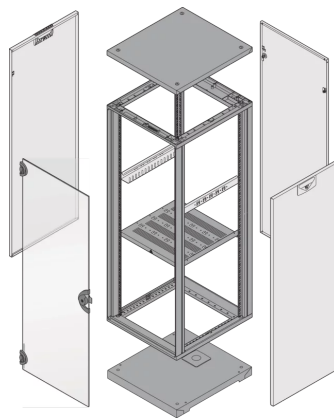

28230-052 NOVASTAR GESTELL (HEAVY DUTY), MIT UNIVERSALHOLMEN VORNE,  
47 HE, 553 MM, 900 T

Farbecode: RAL 7021

Höhe: 47 HE

Höhe: 2145 mm

Breite (mm): 553 mm

Tiefe: 900 mm

Traglast: 400 kg