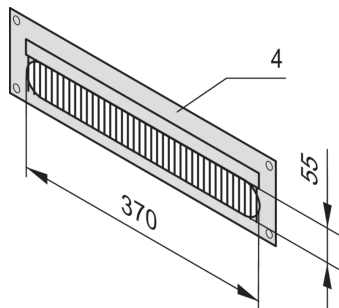

27230-161 KABELDURCHFÜHRUNG FÜR NOVASTAR UND EURORACK, RAL 7021, GECLIPPT, 4 HE

KEY FEATURES

Zur Abdeckung des Freiraumes bei verkürzten Türen oder Rückwänden

Frame, St, 2,5 mm

Mit schwarzer Bürstenleiste

PRODUKTMERKMALE

Produkttyp: Frontplatten

Typ: Kabelkanal

Höhe: 4 HE

Material: Stahl

Farbe: Schwarzgrau

Farbecode: RAL 7021

ZUSÄTZLICHE PRODUKTDDETAILS