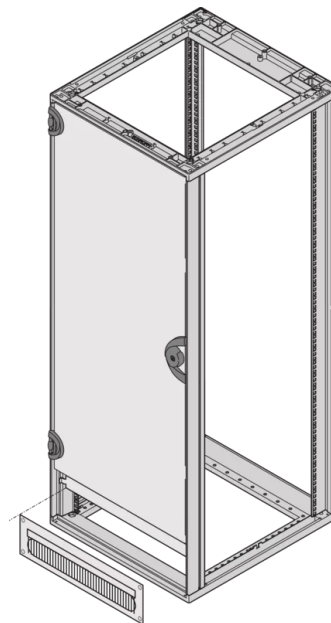

27230-161 KABELDURCHFÜHRUNG FÜR NOVASTAR UND EURORACK, RAL 7021, GECLIPPT, 4 HE

KEY FEATURES

Zur Abdeckung des Freiraumes bei verkürzten Türen oder Rückwänden

Frame, St, 2,5 mm

Mit schwarzer Bürstenleiste

PRODUKTMERKMALE

Produkttyp: Frontplatten

Typ: Kabelkanal

Höhe: 4 HE

Material: Stahl

Farbe: Schwarzgrau

Farbecode: RAL 7021

ZUSÄTZLICHE PRODUKTDDETAILS