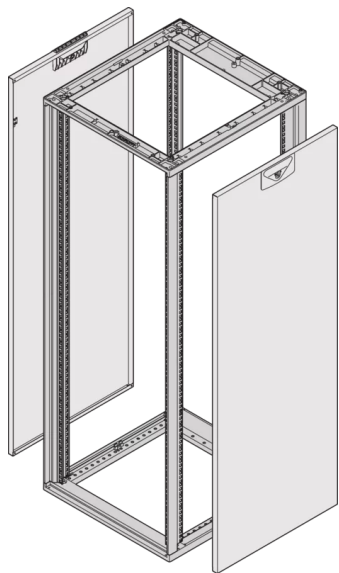

26230-138 NOVASTAR SEITENWAND FÜR SLIM-LINE,
RAL 7035, 47 HE 1000MM

KEY FEATURES

Side panel with quarter-turn fastener, includes grounding

St, 1 mm

PRODUKTMERKMALE

Produkttyp: Schrank-/Rack Panel

Produktfamilie: Novastar

Typ: Seitenwand

Farbe: Hellgrau

Farbecode: RAL 7035

Höhe: 47 HE

Höhe: 2087 mm

Tiefe: 1000 mm

ZUSÄTZLICHE PRODUKTDDETAILS

Seitenwände aus Stahl für Slim Line-Aluminiumrahmen mit Schnellverschluss für einfache Montage und Installation. Schroff liefert Verkleidung mit installiertem und geprüfem Erdungskabel