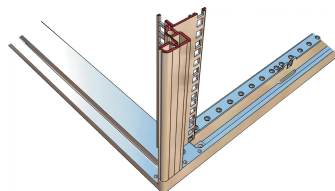

26230-138 NOVASTAR SEITENWAND FÜR SLIM-LINE,
RAL 7035, 47 HE 1000MM

KEY FEATURES

Side panel with quarter-turn fastener, includes grounding

St, 1 mm

PRODUKTMERKMALE

Produkttyp: Schrank-/Rack Panel

Produktfamilie: Novastar

Typ: Seitenwand

Farbe: Hellgrau

Farbecode: RAL 7035

Höhe: 47 HE

Höhe: 2087 mm

Tiefe: 1000 mm

ZUSÄTZLICHE PRODUKTDDETAILS

Seitenwände aus Stahl für Slim Line-Aluminiumrahmen mit Schnellverschluss für einfache Montage und Installation. Schroff liefert Verkleidung mit installiertem und geprüfem Erdungskabel

Optional kann der Schnellverschluss mit Seitenwandschloss versehen werden.

ZERTIFIZIERUNGEN

Nordamerika

All locations
+1.763.422.2661
Chat with us:
schroff.nvent.com

Europa

Straubenhardt, Deutschland
+49.7082.794.0
Betschdorf, Frankreich
+33.3.88.90.64.90
Warsaw, Poland
+48.22.209.98.35
Assago, Italy
+39.02.932.7141
Chat with us:
schroff.nvent.com