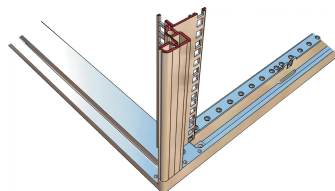

26230-134 NOVASTAR SEITENWAND FÜR SLIM-LINE,
RAL 7035, 38 HE 1000MM

KEY FEATURES

Side panel with quarter-turn fastener, includes grounding

St, 1 mm

PRODUKTMERKMALE

Produkttyp: Schrank-/Rack Panel

Produktfamilie: Novastar

Typ: Seitenwand

Farbe: Hellgrau

Farbecode: RAL 7035

Höhe: 38 HE

Höhe: 1687 mm

Tiefe: 1000 mm

ZUSÄTZLICHE PRODUKTDDETAILS

Seitenwände aus Stahl für Slim Line-Aluminiumrahmen mit Schnellverschluss für einfache Montage und Installation. Schroff liefert Verkleidung mit installiertem und geprüfem Erdungskabel

Optional kann der Schnellverschluss mit Seitenwandschloss versehen werden.

ZERTIFIZIERUNGEN

Nordamerika

All locations
+1.763.422.2661
Chat with us:
schroff.nvent.com

Europa

Straubenhardt, Deutschland
+49.7082.794.0
Betschdorf, Frankreich
+33.3.88.90.64.90
Warsaw, Poland
+48.22.209.98.35
Assago, Italy
+39.02.932.7141
Chat with us:
schroff.nvent.com