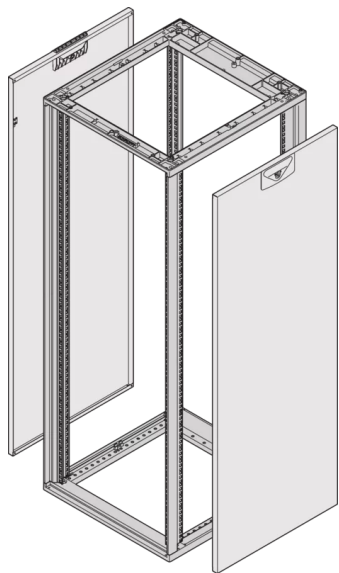

26230-134 NOVASTAR SEITENWAND FÜR SLIM-LINE,
RAL 7035, 38 HE 1000MM

KEY FEATURES

Side panel with quarter-turn fastener, includes grounding

St, 1 mm

PRODUKTMERKMALE

Produkttyp: Schrank-/Rack Panel

Produktfamilie: Novastar

Typ: Seitenwand

Farbe: Hellgrau

Farbecode: RAL 7035

Höhe: 38 HE

Höhe: 1687 mm

Tiefe: 1000 mm

ZUSÄTZLICHE PRODUKTDDETAILS

Seitenwände aus Stahl für Slim Line-Aluminiumrahmen mit Schnellverschluss für einfache Montage und Installation. Schroff liefert Verkleidung mit installiertem und geprüfem Erdungskabel