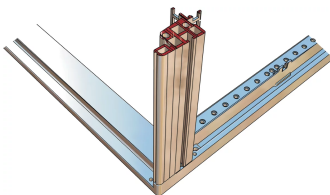

26230-108 NOVASTAR SEITENWAND FÜR SCHWERLAST, RAL 7035, 34 HE
1000MM

KEY FEATURES

With quick-release fastener, includes grounding

St, 1 mm

PRODUKTMERKMALE

Produkttyp: Schrank-/Rack Panel

Produktfamilie: Novastar

Typ: Seitenwand

Farbe: Hellgrau

Farbecode: RAL 7035

Höhe: 34 HE

Höhe: 1509 mm

Tiefe: 1000 mm

ZUSÄTZLICHE PRODUKTDDETAILS

Seitenwände aus Stahl für Schwerlast-Aluminiumrahmen mit Schnellverschluss für einfache Montage und Installation. Schroff liefert Verkleidung mit installiertem und geprüfem Erdungskabel.

Optional kann der Schnellverschluss mit Seitenwandschloss versehen werden.

ZERTIFIZIERUNGEN

Nordamerika

All locations
+1.763.422.2661
Chat with us:
schroff.nvent.com

Europa

Straubenhardt, Deutschland
+49.7082.794.0
Betschdorf, Frankreich
+33.3.88.90.64.90
Warsaw, Poland
+48.22.209.98.35
Assago, Italy
+39.02.932.7141
Chat with us:
schroff.nvent.com