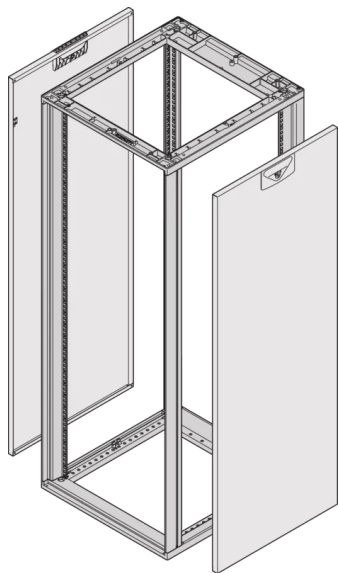

26230-108 NOVASTAR SEITENWAND FÜR SCHWERLAST, RAL 7035, 34 HE
1000MM

KEY FEATURES

With quick-release fastener, includes grounding

St, 1 mm

PRODUKTMERKMALE

Produkttyp: Schrank-/Rack Panel

Produktfamilie: Novastar

Typ: Seitenwand

Farbe: Hellgrau

Farbecode: RAL 7035

Höhe: 34 HE

Höhe: 1509 mm

Tiefe: 1000 mm

ZUSÄTZLICHE PRODUKTDDETAILS

Seitenwände aus Stahl für Schwerlast-Aluminiumrahmen mit Schnellverschluss für einfache Montage und Installation. Schroff liefert Verkleidung mit installiertem und geprüfem Erdungskabel.