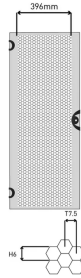

26230-089 PERFORIERTE STAHLTÜR, FÜR NOVASTAR, 43 HE, RAL 7035

KEY FEATURES

Front-und rückseitig montierbar

Perforiert (60 % Luftdurchtrittsöffnung)

Öffnungswinkel 180°

Schloss mit Schlüssel (2233x)

PRODUKTMERKMALE

Produkttyp: Schranktür

Produktfamilie: Novastar

Typ: Stahltür, perforiert

Farbe: Hellgrau

Farbecode: RAL 7035

Höhe: 43 HE

Höhe: 1933,05 mm

Breite (mm): 553 mm