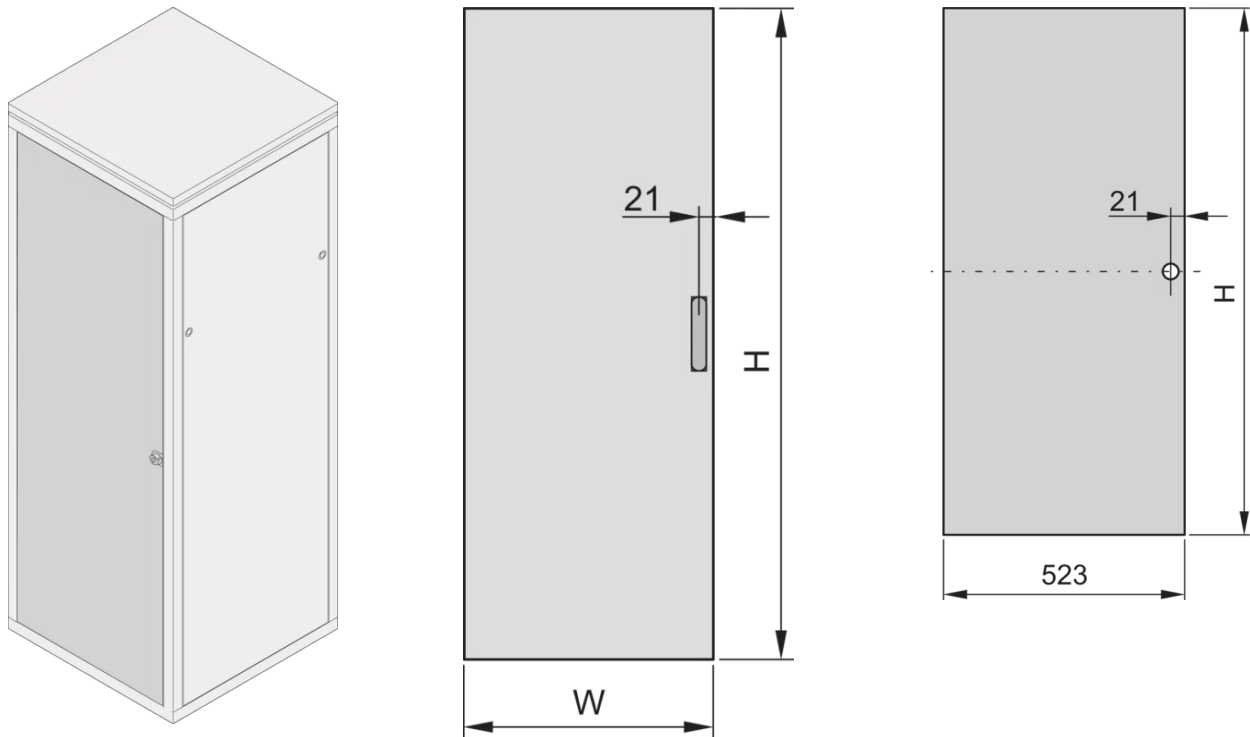

22117-974 EURORACK-STAHLTÜR, 180° ÖFFNUNGSWINKEL, RAL 7021, 43 HE, 800W

KEY FEATURES

Kann an alle vier Seiten des Schrankgestelles montiert werden

St, 1 mm

PRODUKTMERKMALE

Produkttyp: Schranktür

Produktfamilie: Eurorack

Typ: Stahltür

Farbe: Schwarzgrau

Farbecode: RAL 7021

Höhe: 43 HE

Höhe: 2020 mm

Breite (mm): 800 mm

ZUSÄTZLICHE PRODUKTDDETAILS

Stahltür für Schränke mit Aluminiumrahmen mit 120° Schwenkbereich und ist an allen 4 Seiten des Schrankgestells montierbar. Die Tür wird mit Schwenkhebelgriff, Sicherheitsschlössern und Schlüsseln geliefert.